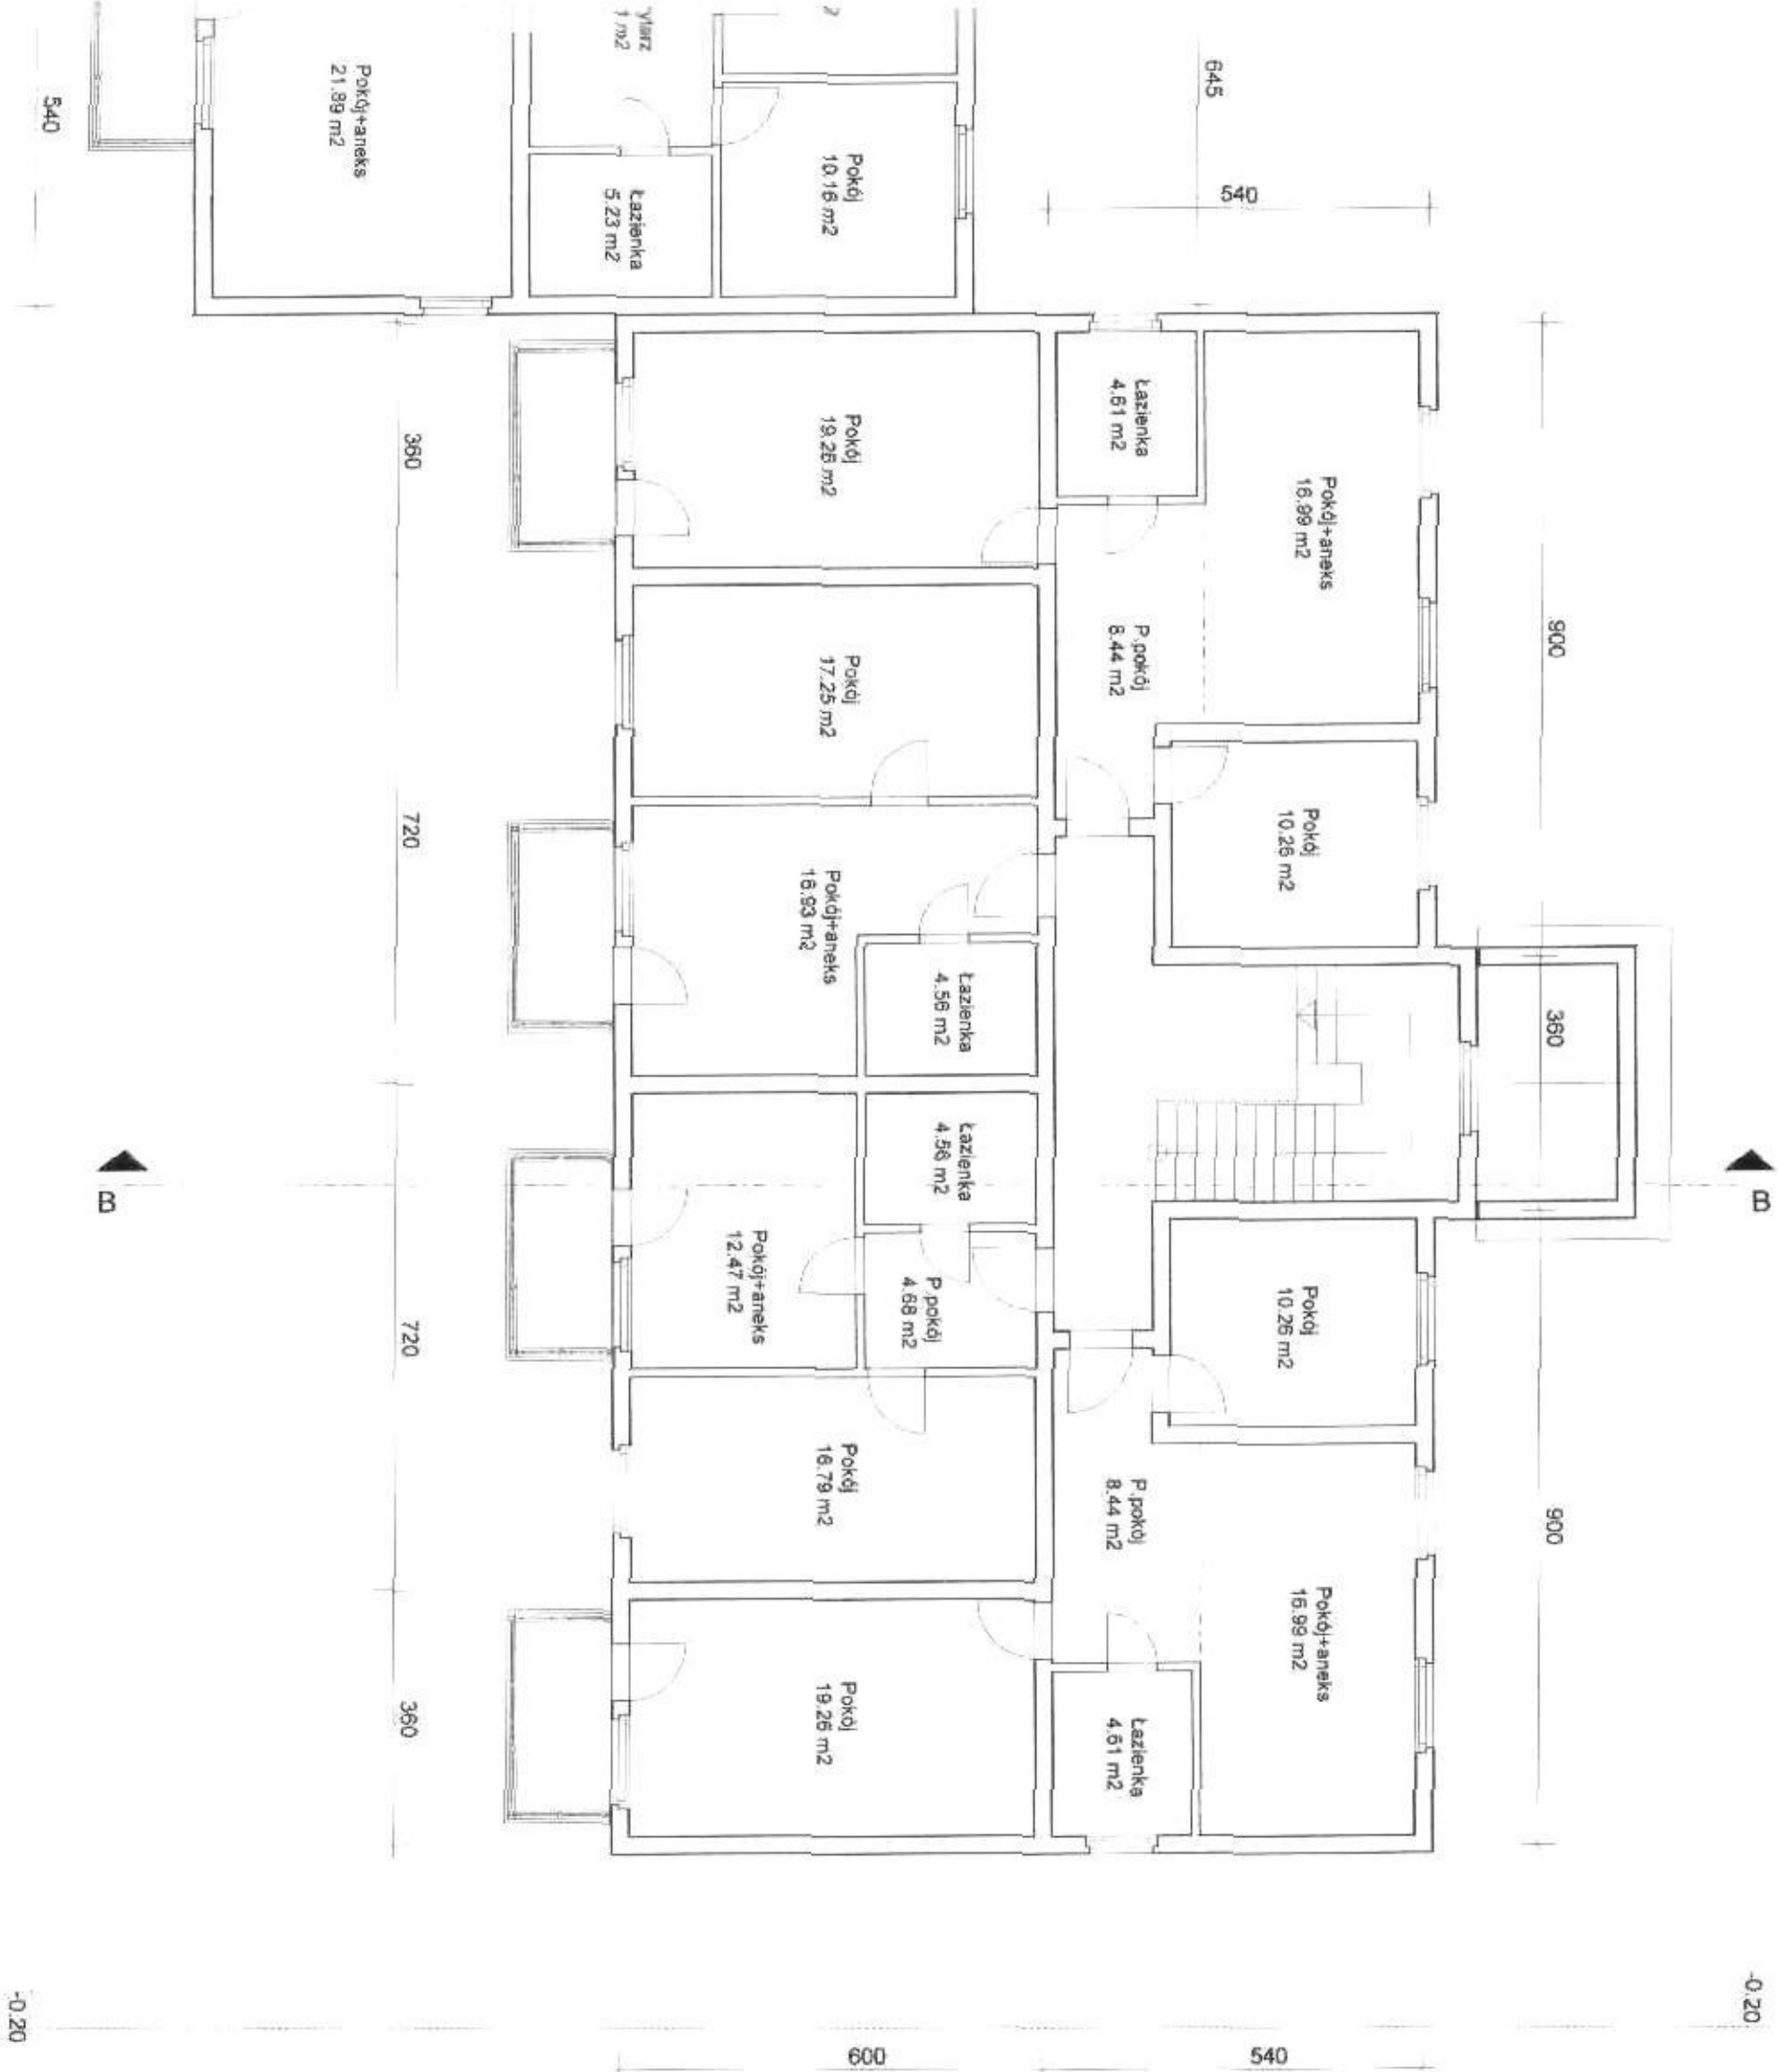

Korytarz
9,01 m²

Łazienka
5,23 m²

600

Pokój
9,54 m²

Pokój
9,46 m²

Kuchnia
8,79 m²

Pokój
10,29 m²

645

Pokój+aneks
25,27 m²

Pokój+aneks
21,89 m²

600

Pokój
17,25 m²

Pokój
9,54 m²

Kuchnia
8,79 m²

Pokój
10,29 m²

645

Pokój+aneks
25,27 m²

Pokój+aneks
21,89 m²

-0.20

350

730

750

A

540

Łazienka 6.19 m²

645

645

540

690

Pokój+aneks 22.6 m²

Pokój 10.34 m²

Łazienka 4.23 m²