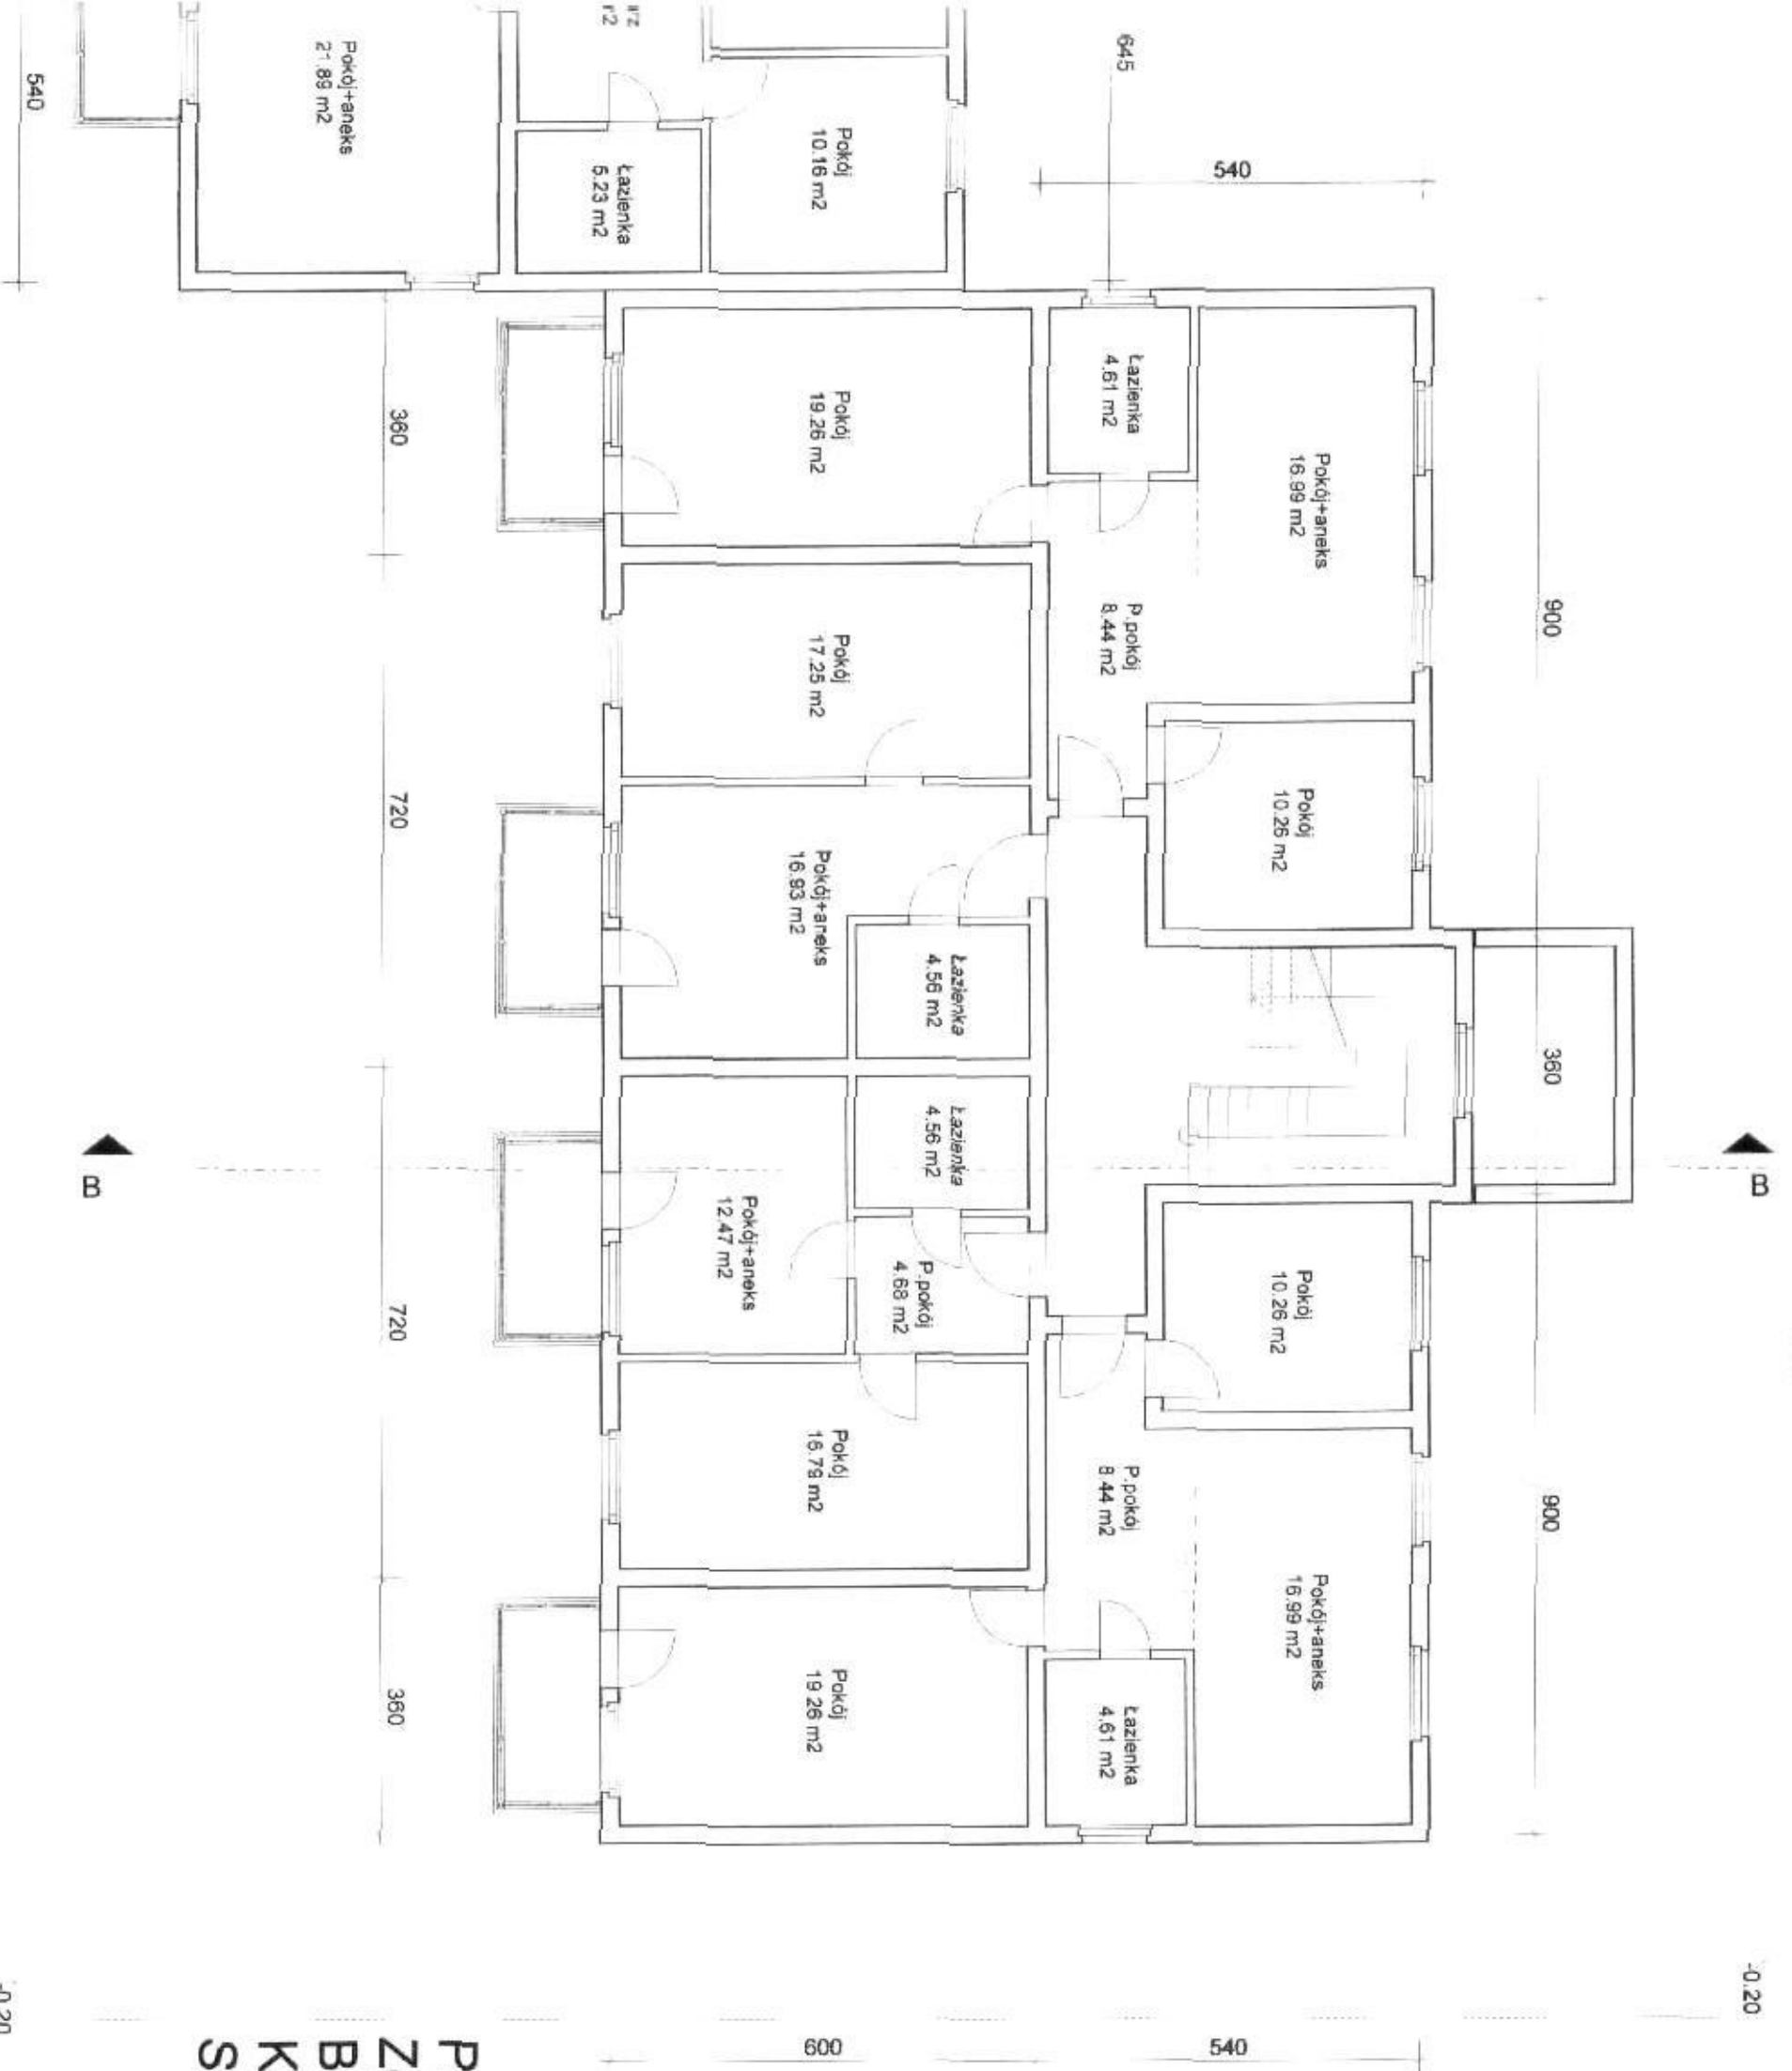

Piła, rejon ul. Andersa
Zespół mieszkaniowy Nr 1
Budynek Nr 1
Kondygnacja: 1. Piętro
Skala 1:100

-0.20

-0.20

Piła, rejon ul. Andersa
Zespół mieszkaniowy Nr 1
Budynek Nr 1
Kondygnacja: 2. Piętro
Skala 1:100