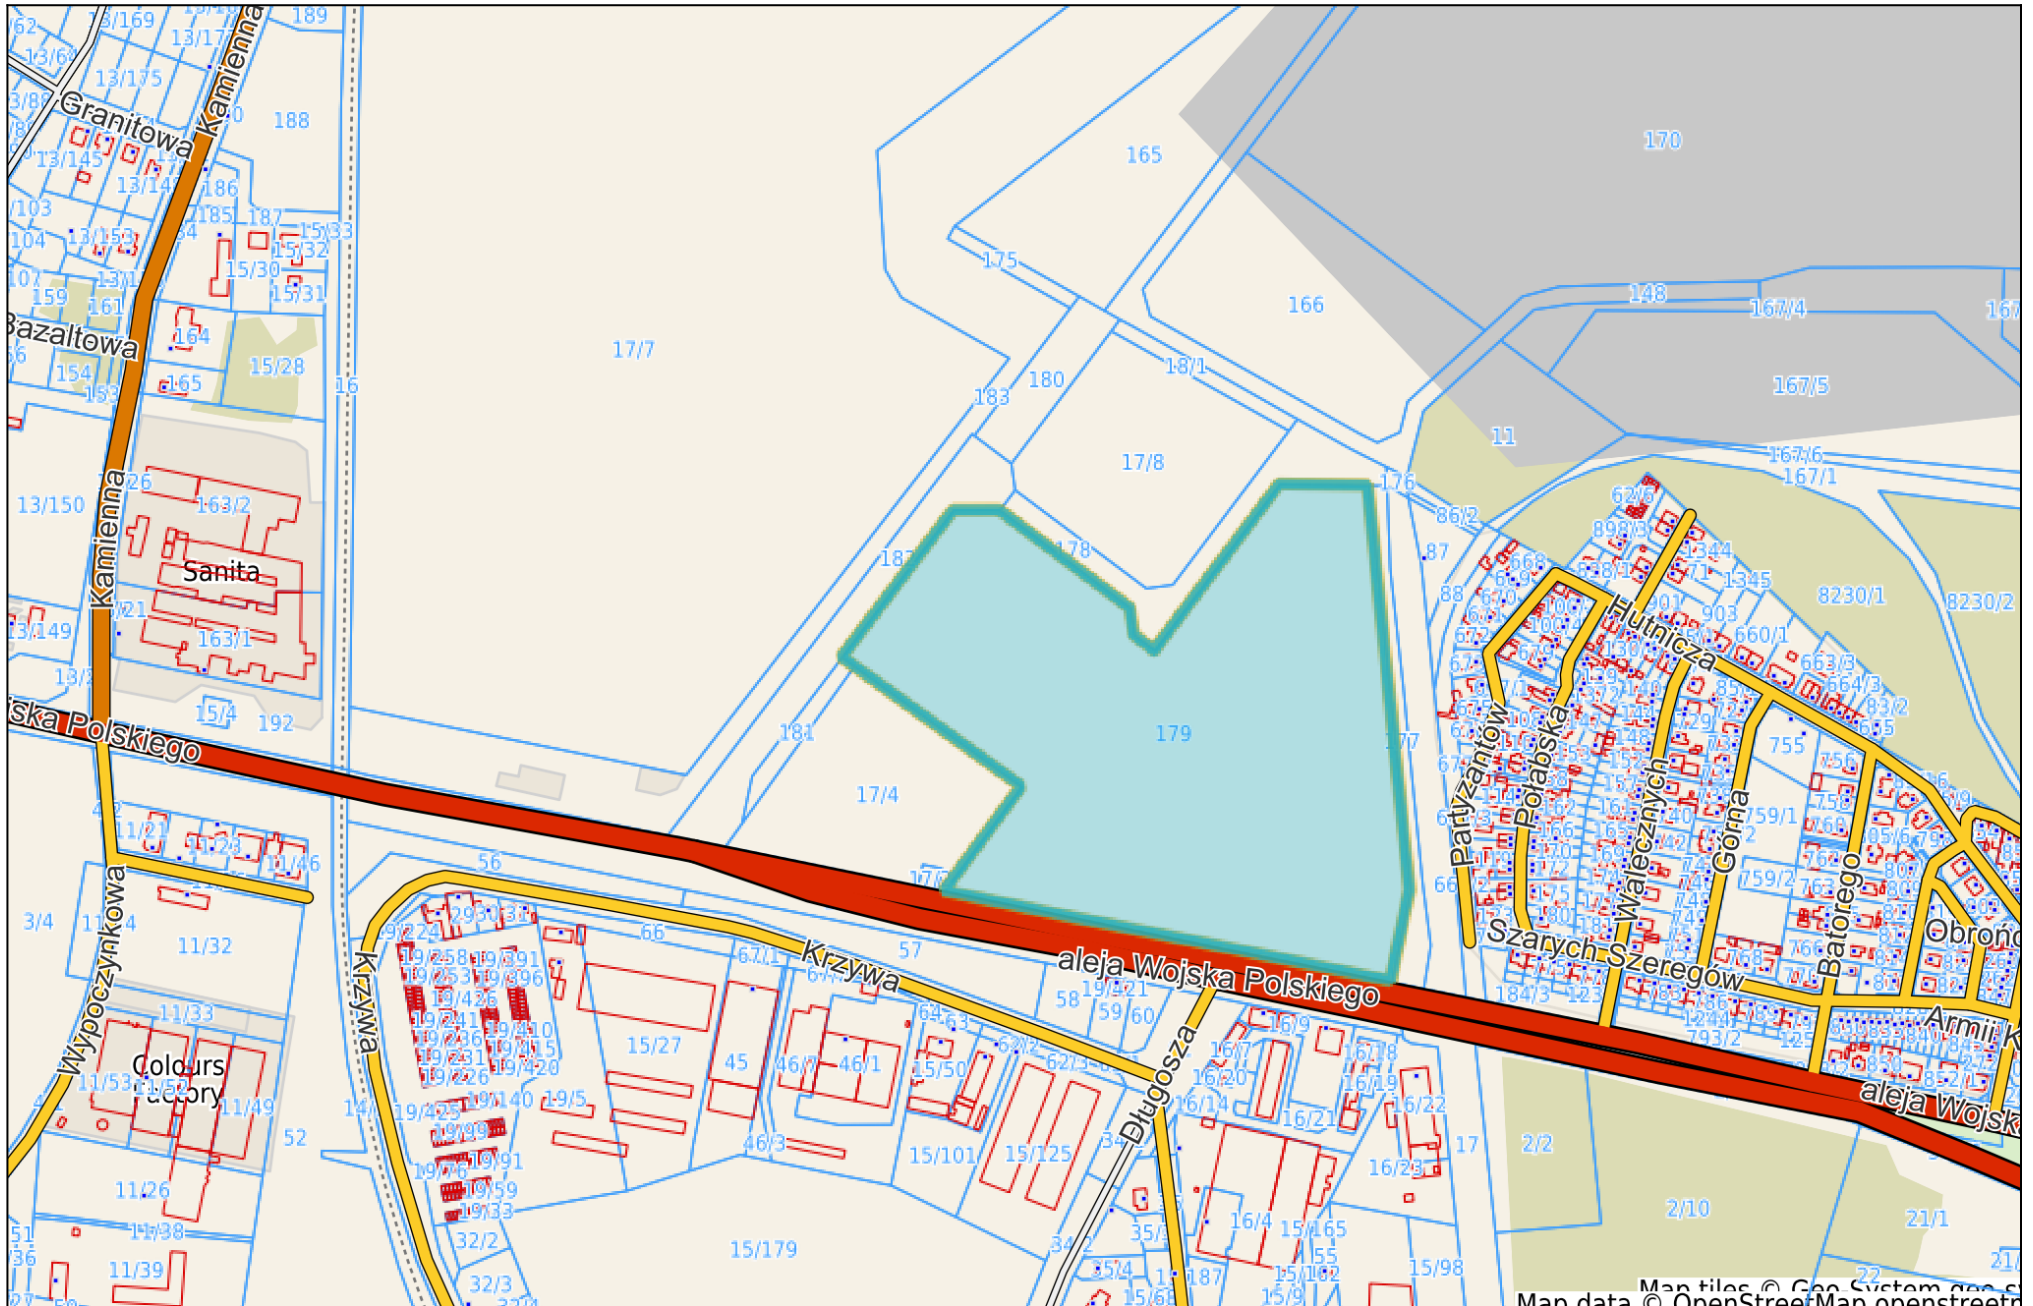

Piła - System Informacji Przestrzennej

skala 1 : 6000

Map data © OpenStreetMap contributors