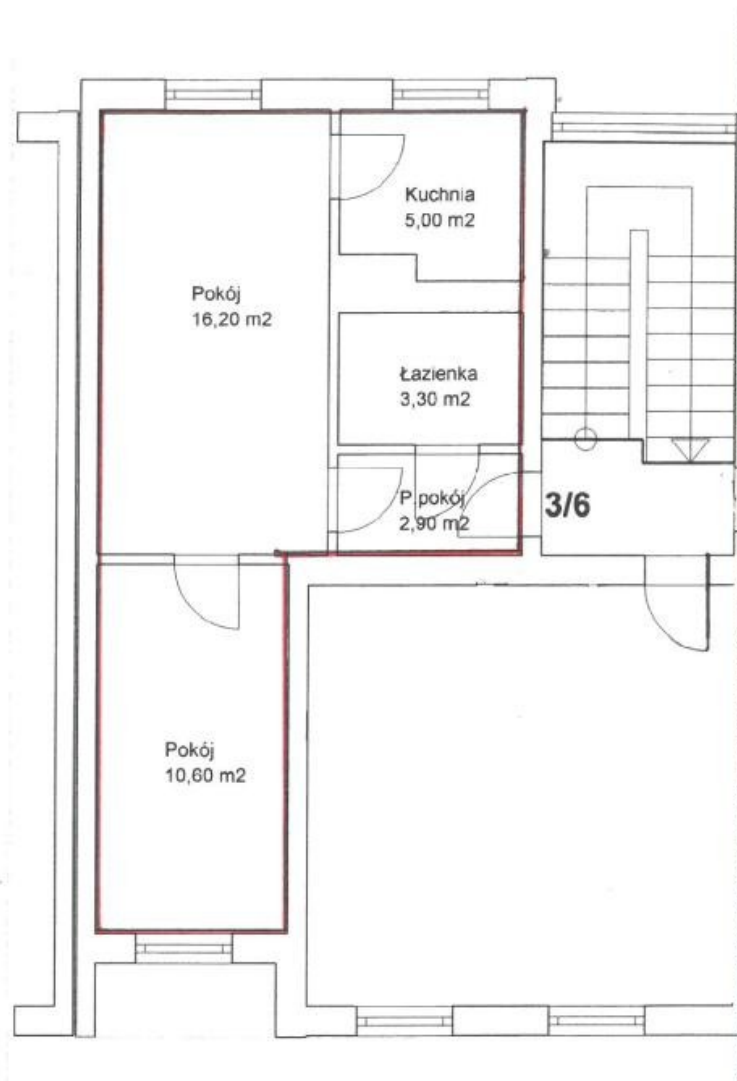

Klatka schodowa Nr 2a

Budynek: Piła, ul. Piekarska 2-3-4
Kondygnacja: 2 piętro
Klatka schodowa nr 3
Lokal mieszkalny nr 6
Powierzchnia użytkowa: 38,00 m²