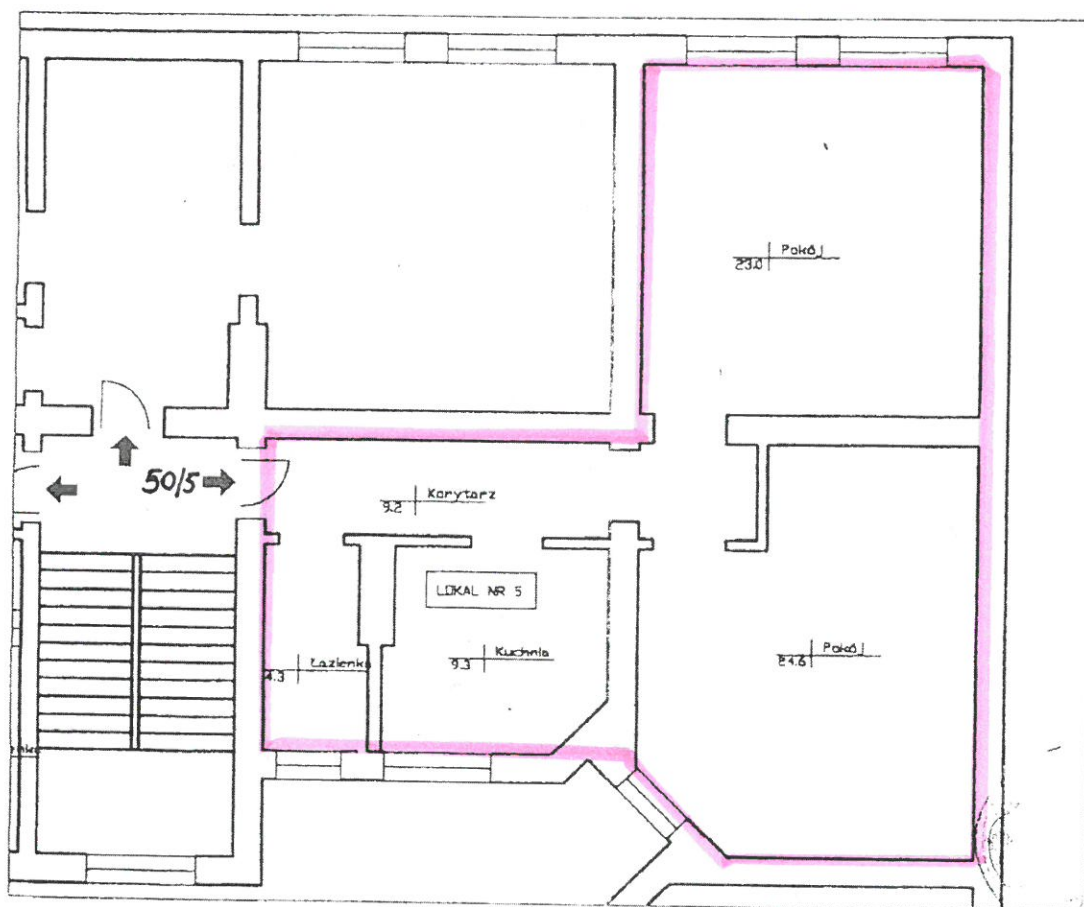

# Położenie lokalu w obiekcie

Piła ul. Roosevelta 50/5  
Powierzchnia użytkowa: 70.4 m<sup>2</sup>