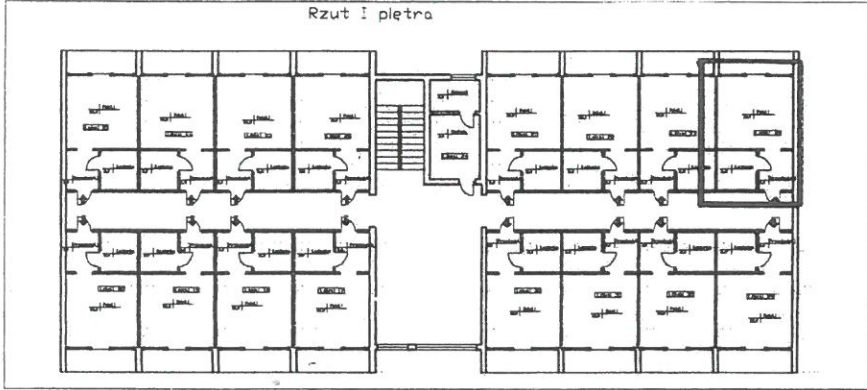

Potożenie lokalu w obiekcie
Rzut I piętra

Piwnica przynależna do lokalu nr28
Rzut piwnic

Pita ul. Tucholska 20/28
Powierzchnia użytkowa: 18,7 m²

Pita ul. Tucholska 20/28
Powierzchnia użytkowa: 4,1 m²