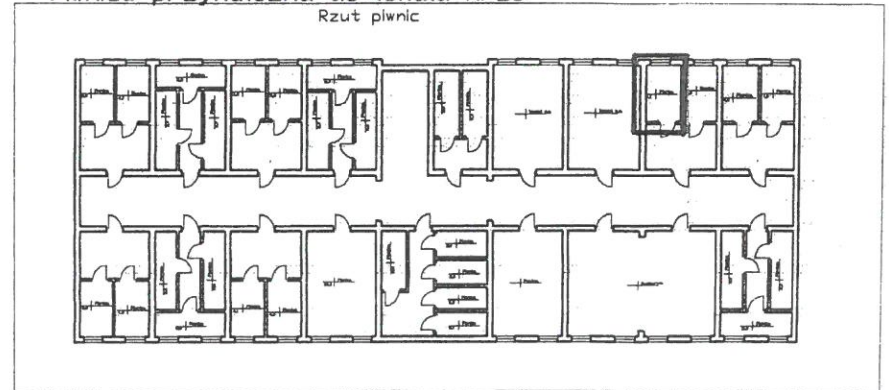

Potożenie lokalu w obiekcie
Rzut I piętra

Piwnica przynależna do lokalu nr28
Rzut piwnic

Pita ul. Tucholska 20/28
Powierzchnia użytkowa: 18,7 m²

Pita ul. Tucholska 20/28
Powierzchnia użytkowa: 4,1 m²