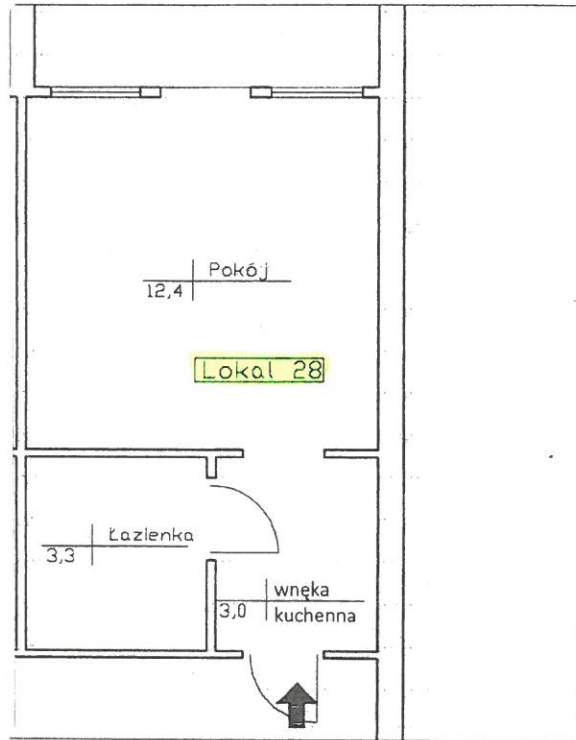

Potożenie lokalu w obiekcie
Rzut I piętra

Piwnica przynależna do lokalu nr28
Rzut piwnic

Pita ul. Tucholska 20/28
Powierzchnia użytkowa: 18,7 m²

Pita ul. Tucholska 20/28
Powierzchnia użytkowa: 4,1 m²