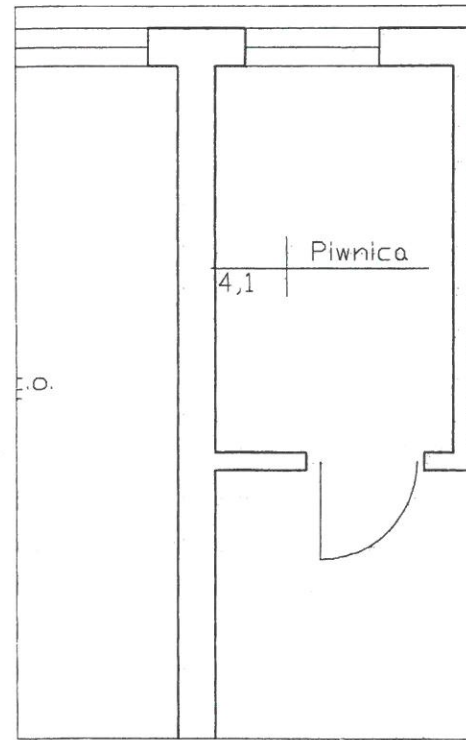

Potożenie lokalu w obiekcie
Rzut I piętra

Piwnica przynależna do lokalu nr28
Rzut piwnic

Pita ul. Tucholska 20/28
Powierzchnia użytkowa: 18,7 m²

Pita ul. Tucholska 20/28
Powierzchnia użytkowa: 4,1 m²