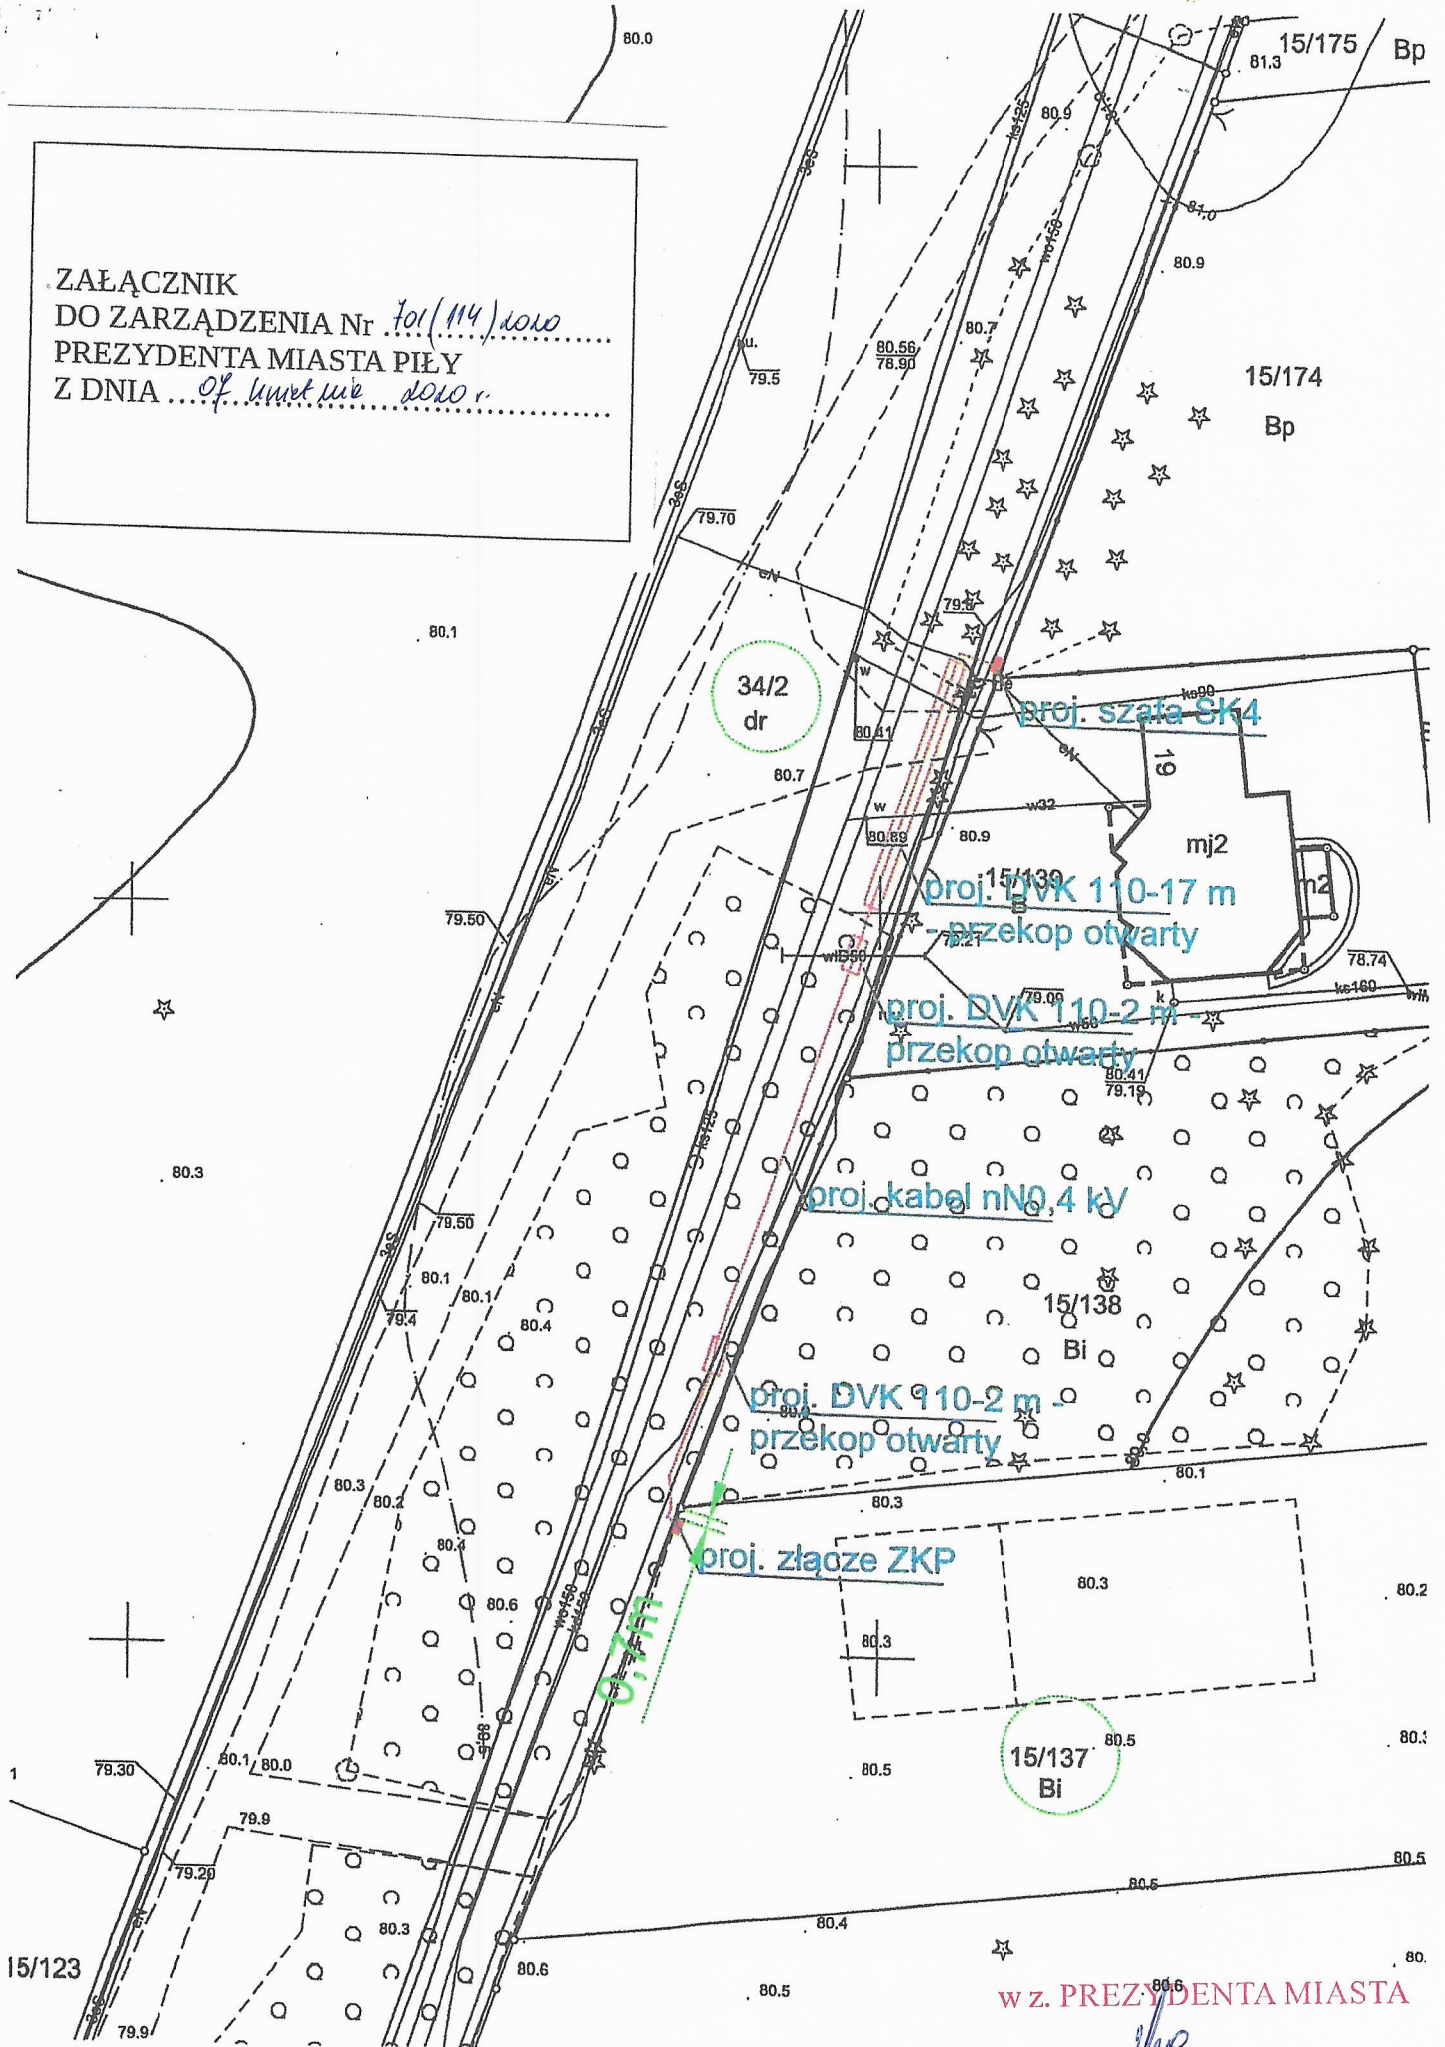

ZAŁĄCZNIK
DO ZARZĄDZENIA Nr 701/114/2010
PREZYDENTA MIASTA PIŁY
Z DNIA 07. kwietnia 2010 r.

w.z. PREZYDENTA MIASTA

Krzysztof Szewc
Zastępca Prezydenta