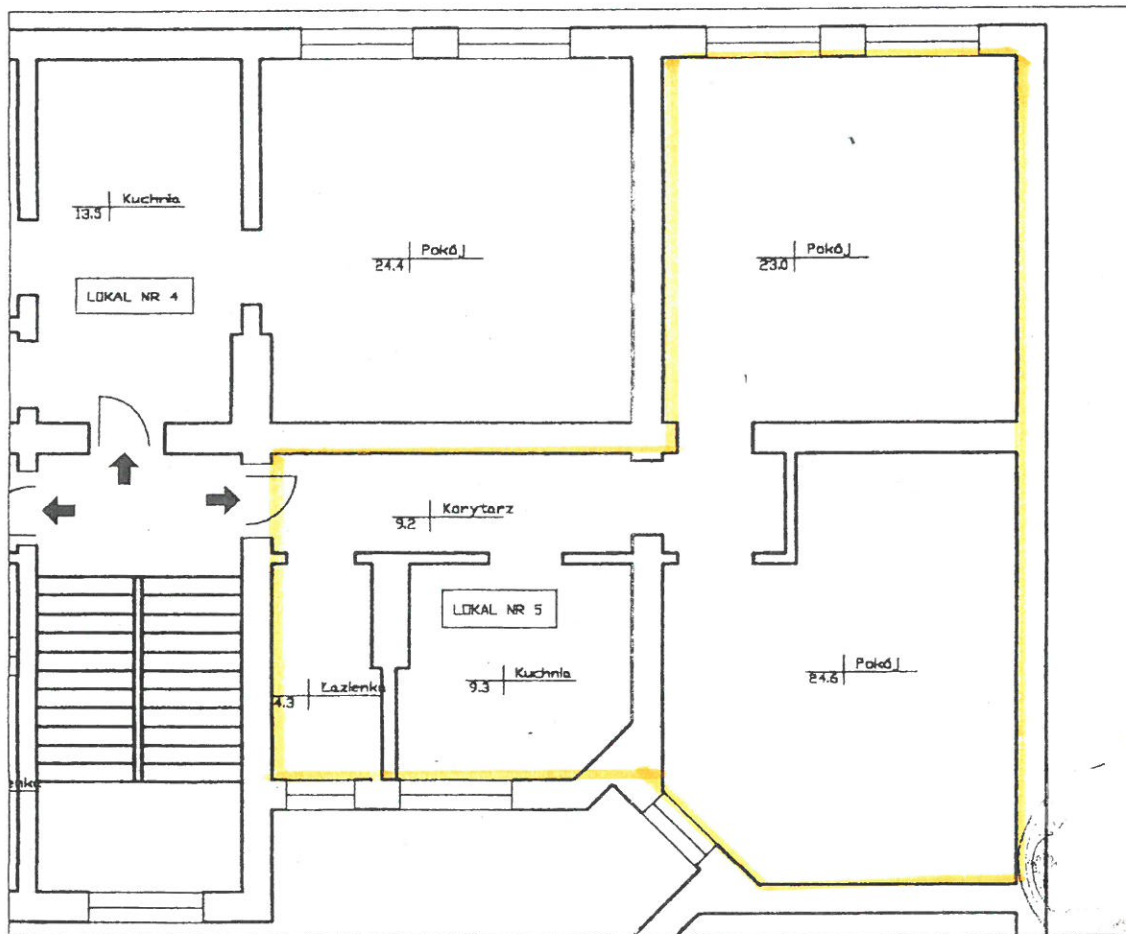

Położenie lokalu w obiekcie

Piła ul. Roosevelta 50/5
Powierzchnia użytkowa: 70.4 m²