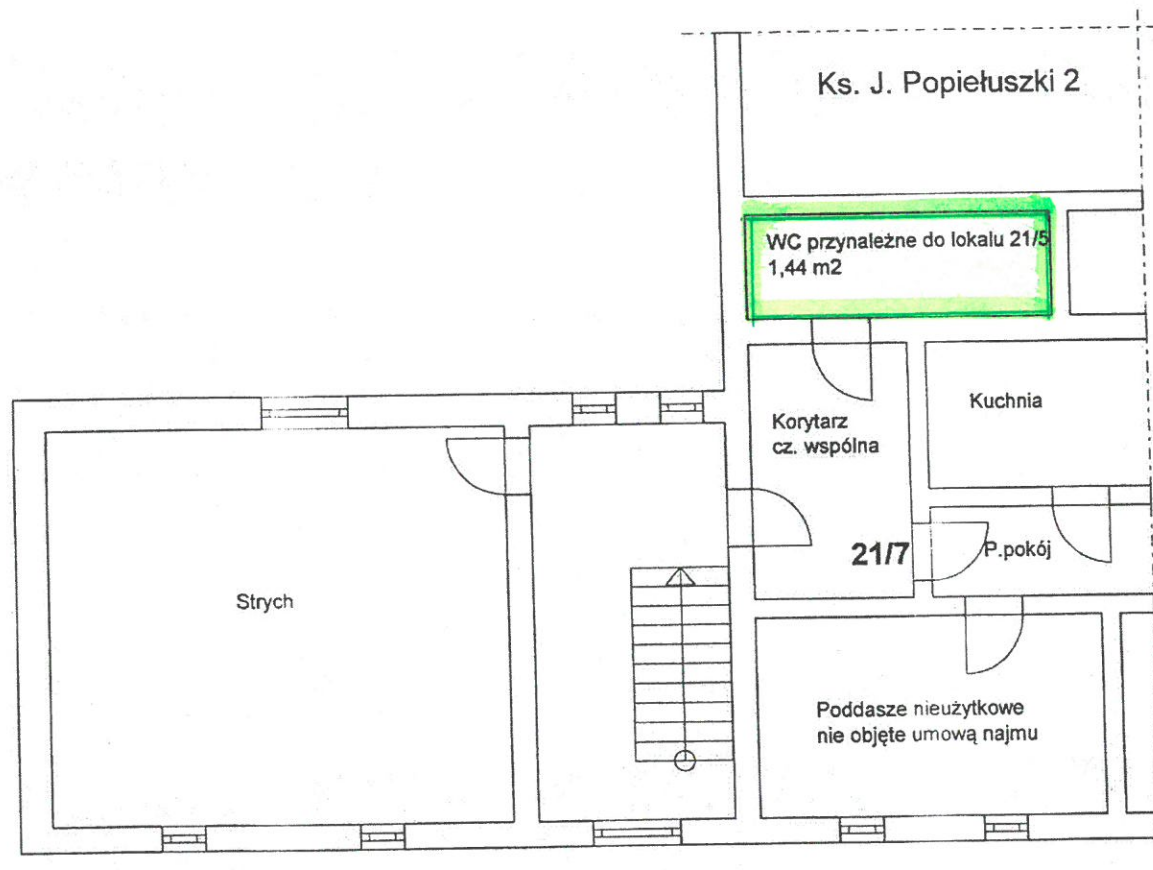

Budynek:  
ul. Ks.J.Popiełuszki 2

Budynek: Piła, ul. O.M.Kolbe 21  
Kondygnacja: 2 Piętro  
Lokal mieszkalny Nr 21/5  
Powierzchnia użytkowa: 37,59 m<sup>2</sup>

Budynek: Piła, ul. O.M.Kolbe 21  
Kondygnacja: Poddasze  
WC przynależne do lokalu Nr 21/5  
Powierzchnia użytkowa: 1,44 m2