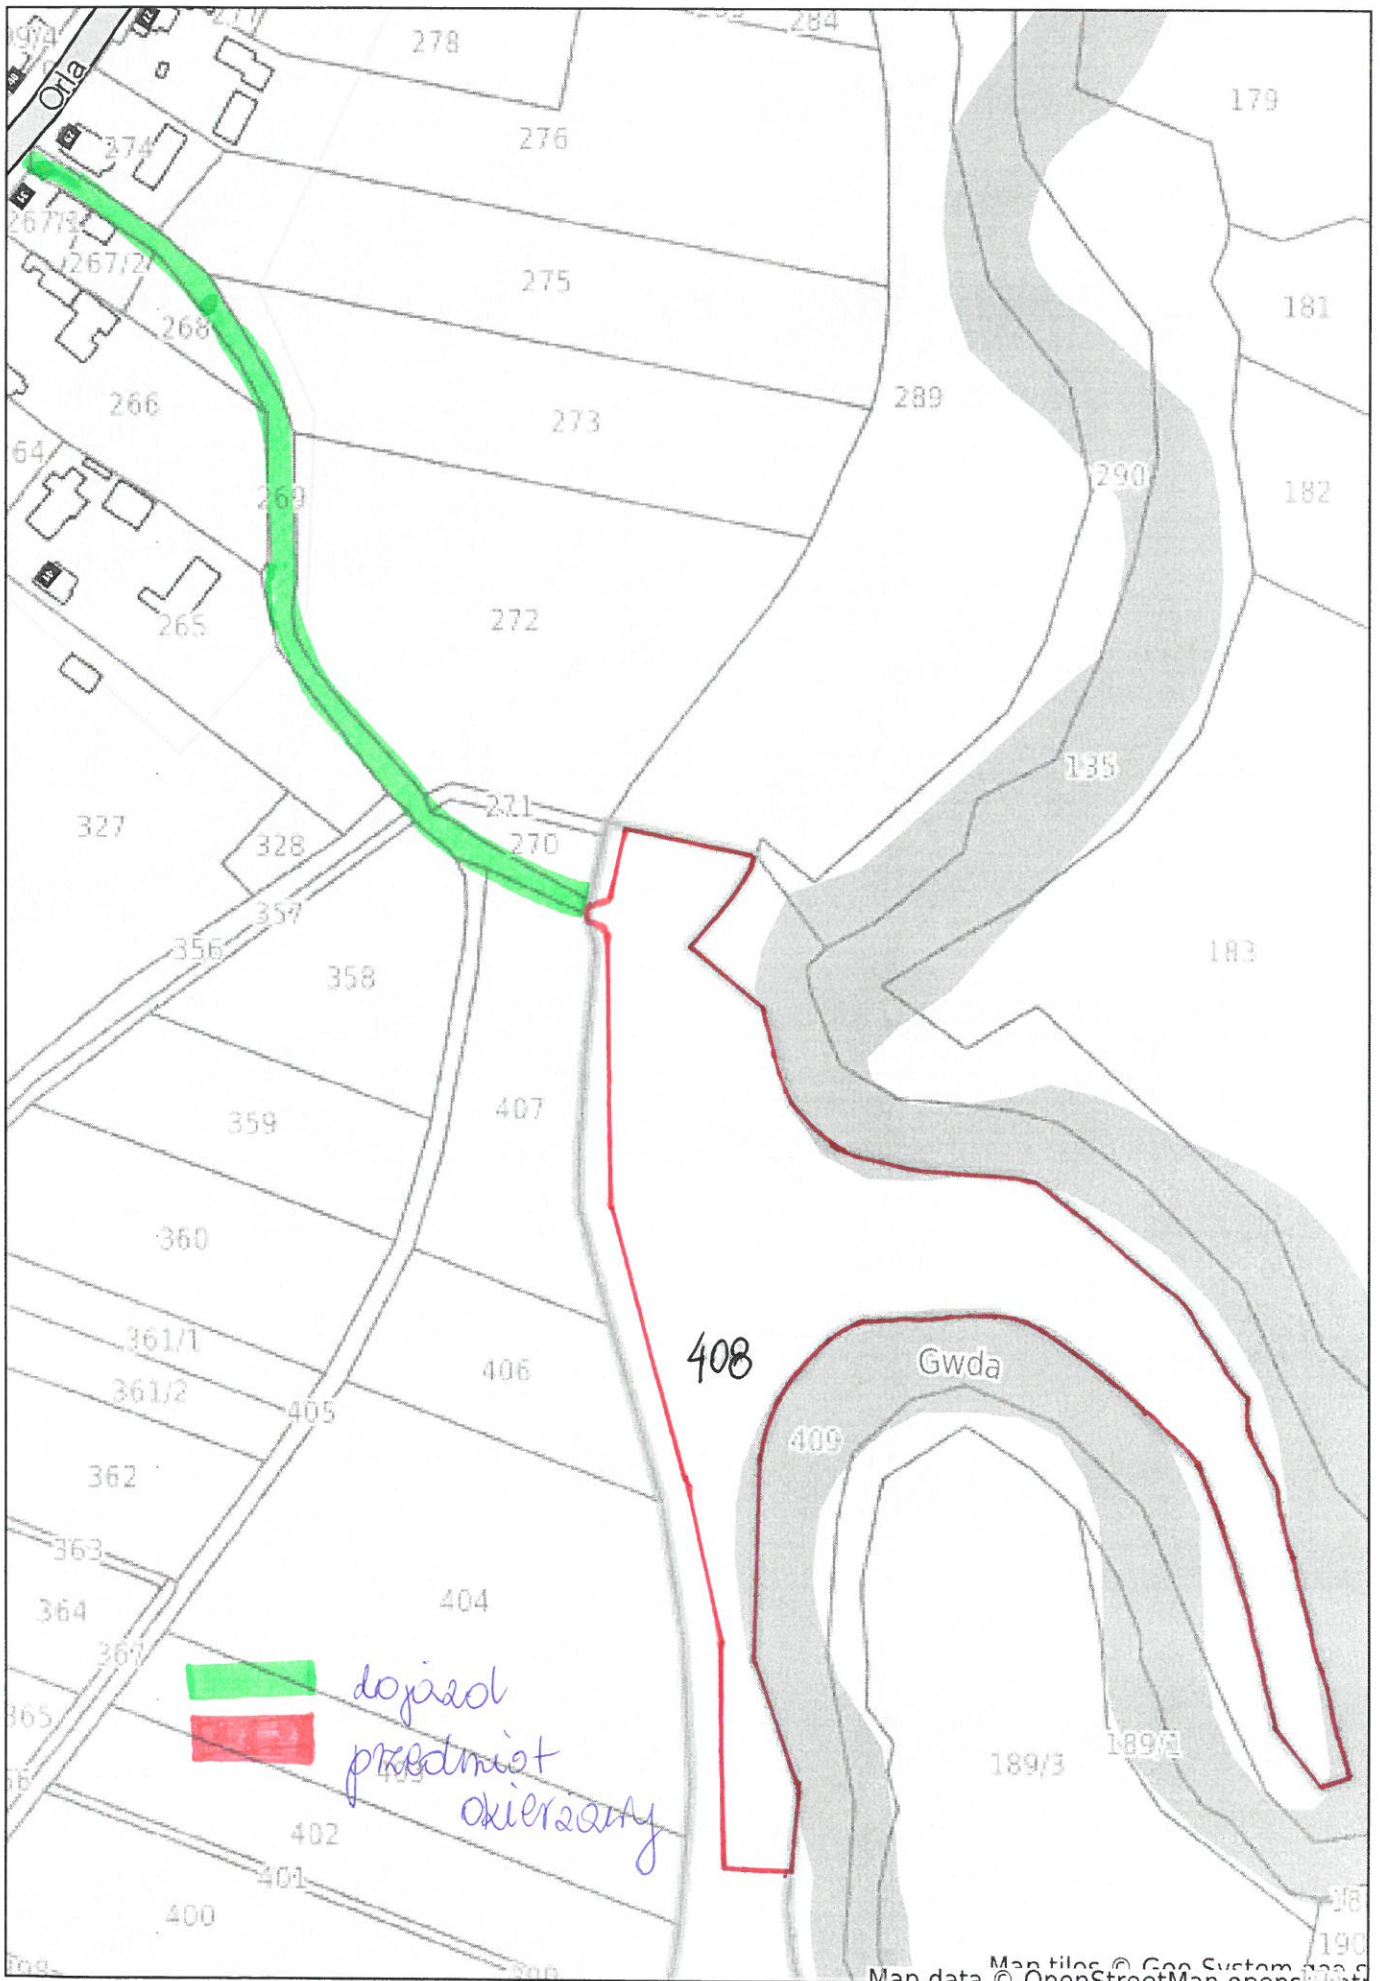

Piła - System Informacji Przestrzennej -
skala 1 : 2500

rolęcznik nr 2

Map data © OpenStreetMap contributors