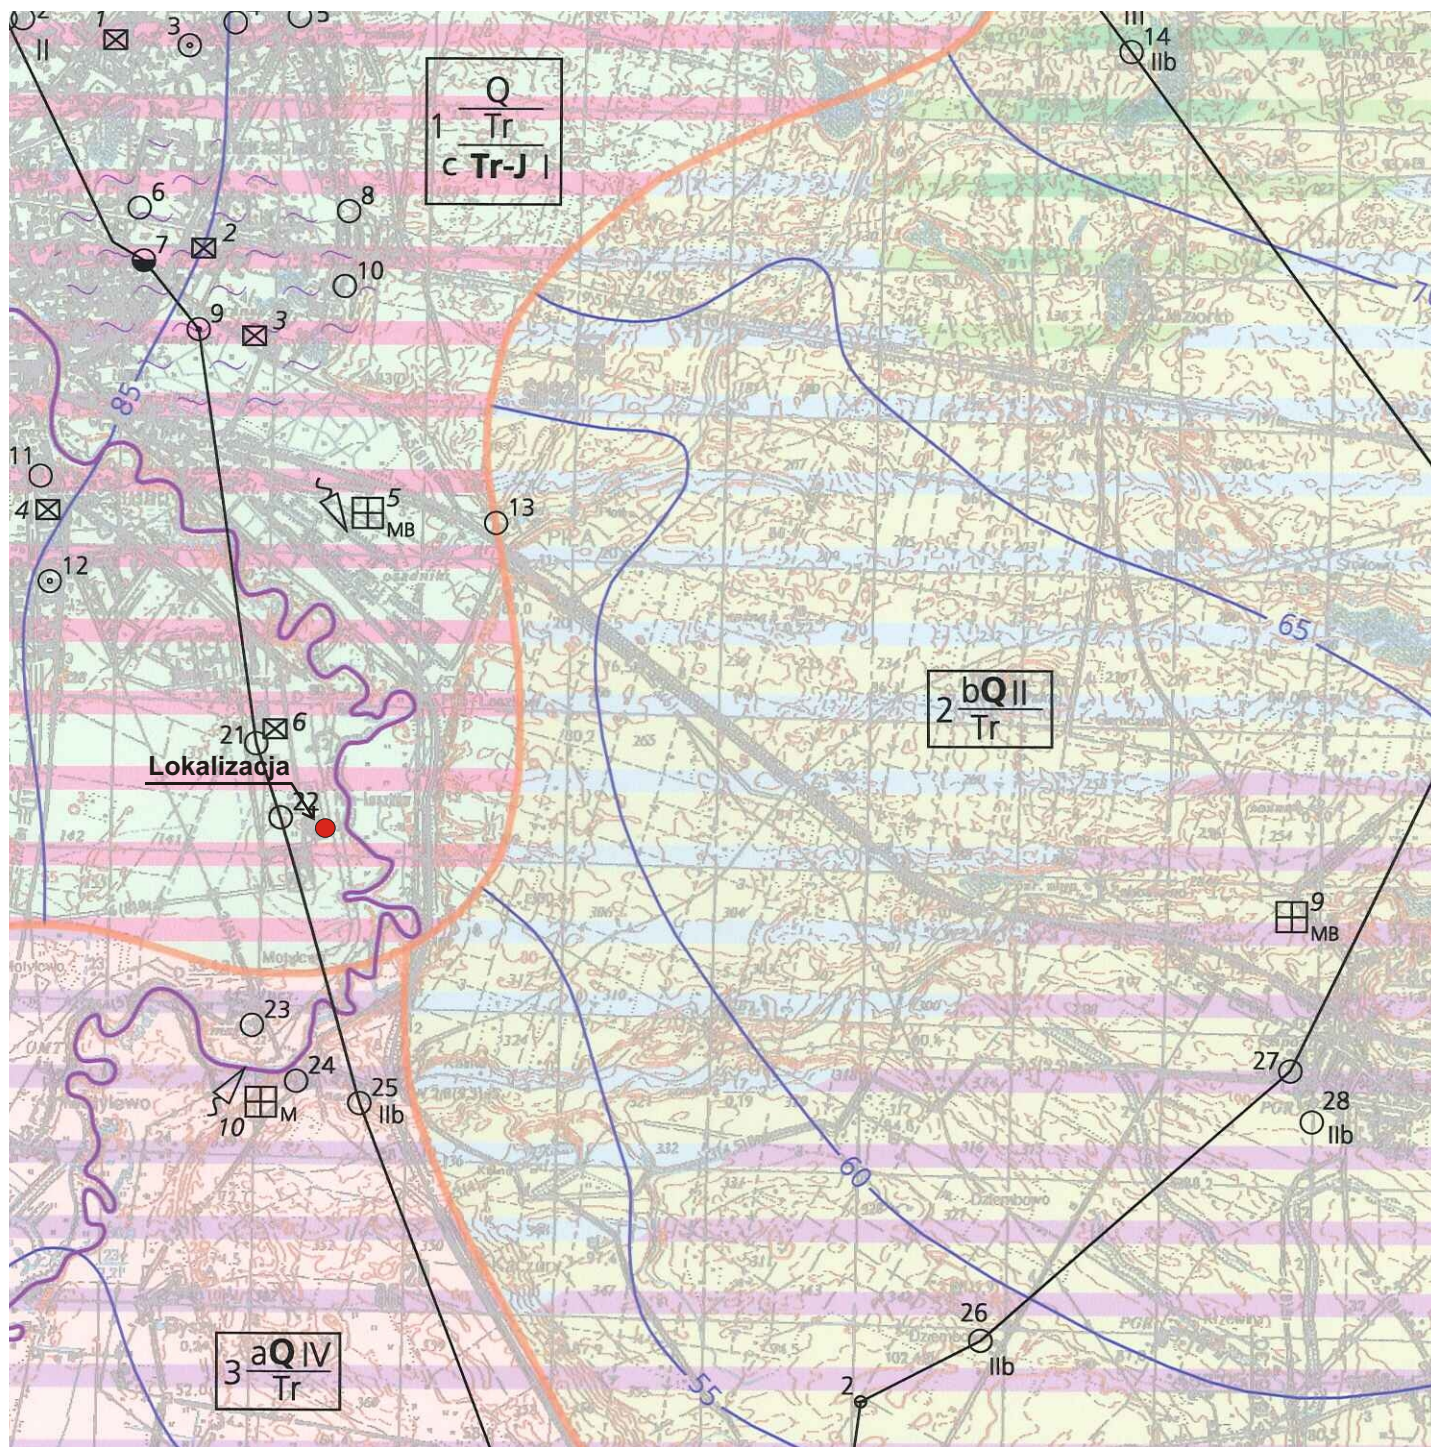

Załącznik nr 4  
Położenie na mapie  
hydrogeologicznej  
skala 1:50 000

Opracowano na podstawie mapy hydrogeologicznej arkusz Śmiłowo.