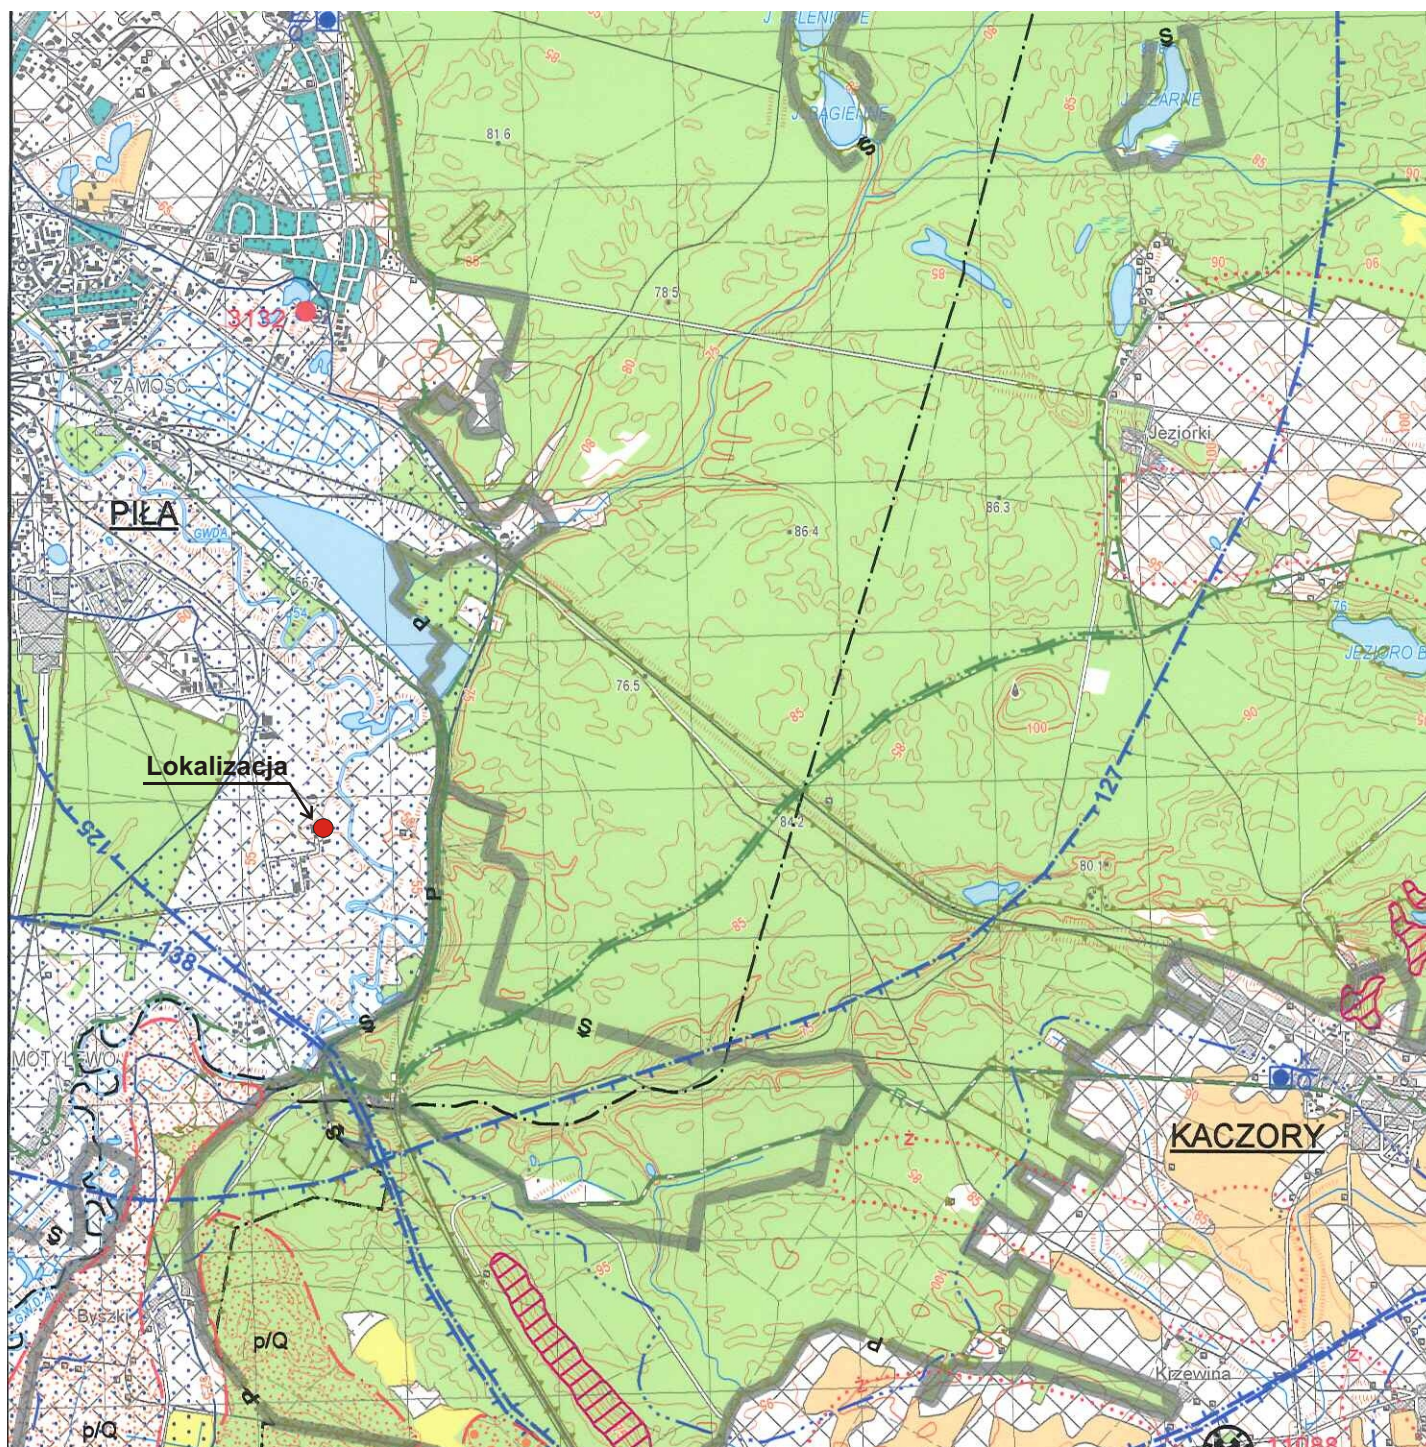

Załącznik nr 3
Położenie na mapie
geośrodowiskowej
skala 1:50 000

Opracowano na podstawie mapy geośrodowiskowej arkusz Śmiłowo.