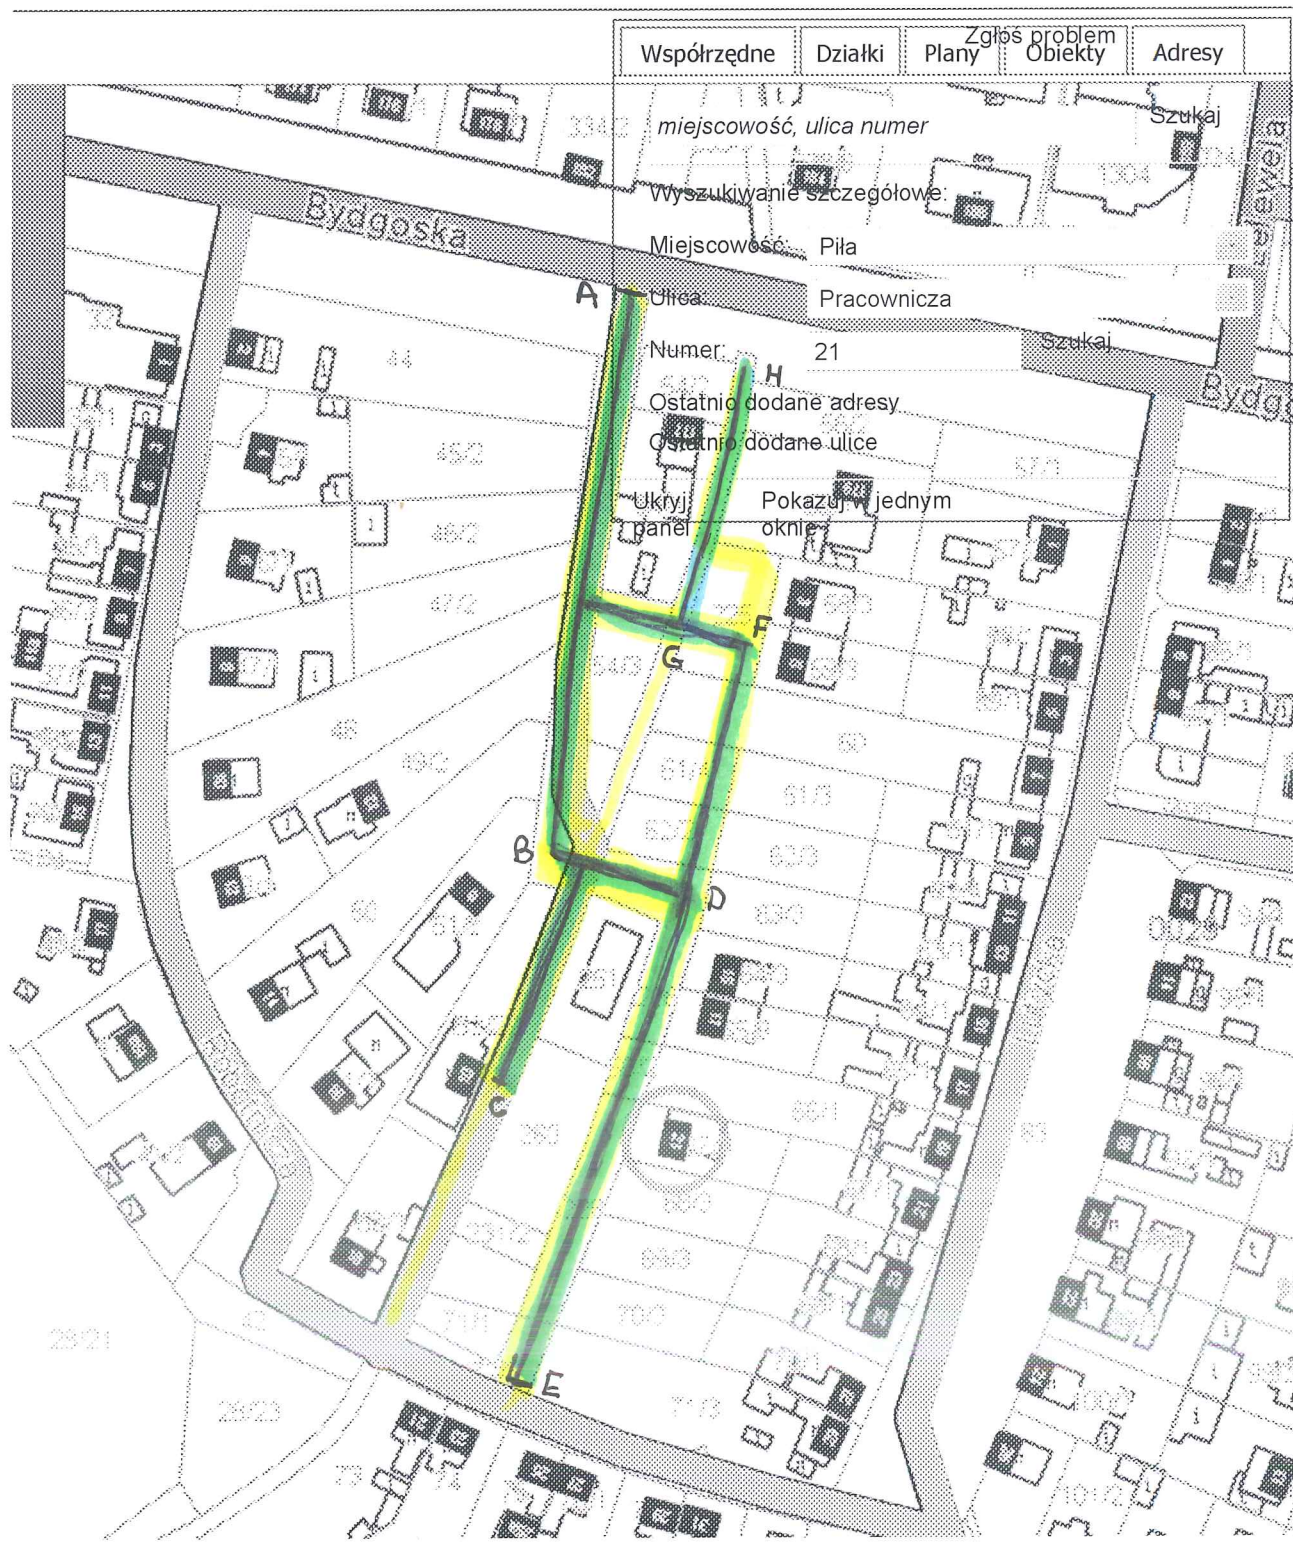

ul. Andersa od plot A do plot D
przez plot B i C.

ul. Kity od plot E do plot F
od plot G do plot H
od plot I do plot J

ul. Zwoty od plot K do plot L

Punkt adresowy
Numer 10,
ulica Andersa
W. gen.
w miejscowości
Piła

poz 4 a : 4 b
ul. Warszatońska

poz 4 a ul. Warszatońska od pkt A do pkt B
poz 4 b ul. Warszatońska sięgacz od pkt C do pkt D

Wniosek o założenie konta

Moduł e-mapa

Login

przejszyc

uchwaleniami

ok X: 588558 Y: 350231
 N: 53° 08' 28.46" E: 16° 45' 36.62"

ul. Włoki Piłskie
 ul. Fabryczna od plot A do plot B

poz 5.
 ul. Fabryczna

nie konta

Moduł

e-mapa

Login

przez Wyc

Zaloguj

Współrzędne	Działki	Plany	Zgłoś problem	Obiekty	Adresy
-------------	---------	-------	---------------	---------	--------

miejsowość, ulica numer Szukaj

Wyszukiwanie szczegółowe:

Miejscowość: Piła

Ulica: Pracownicza