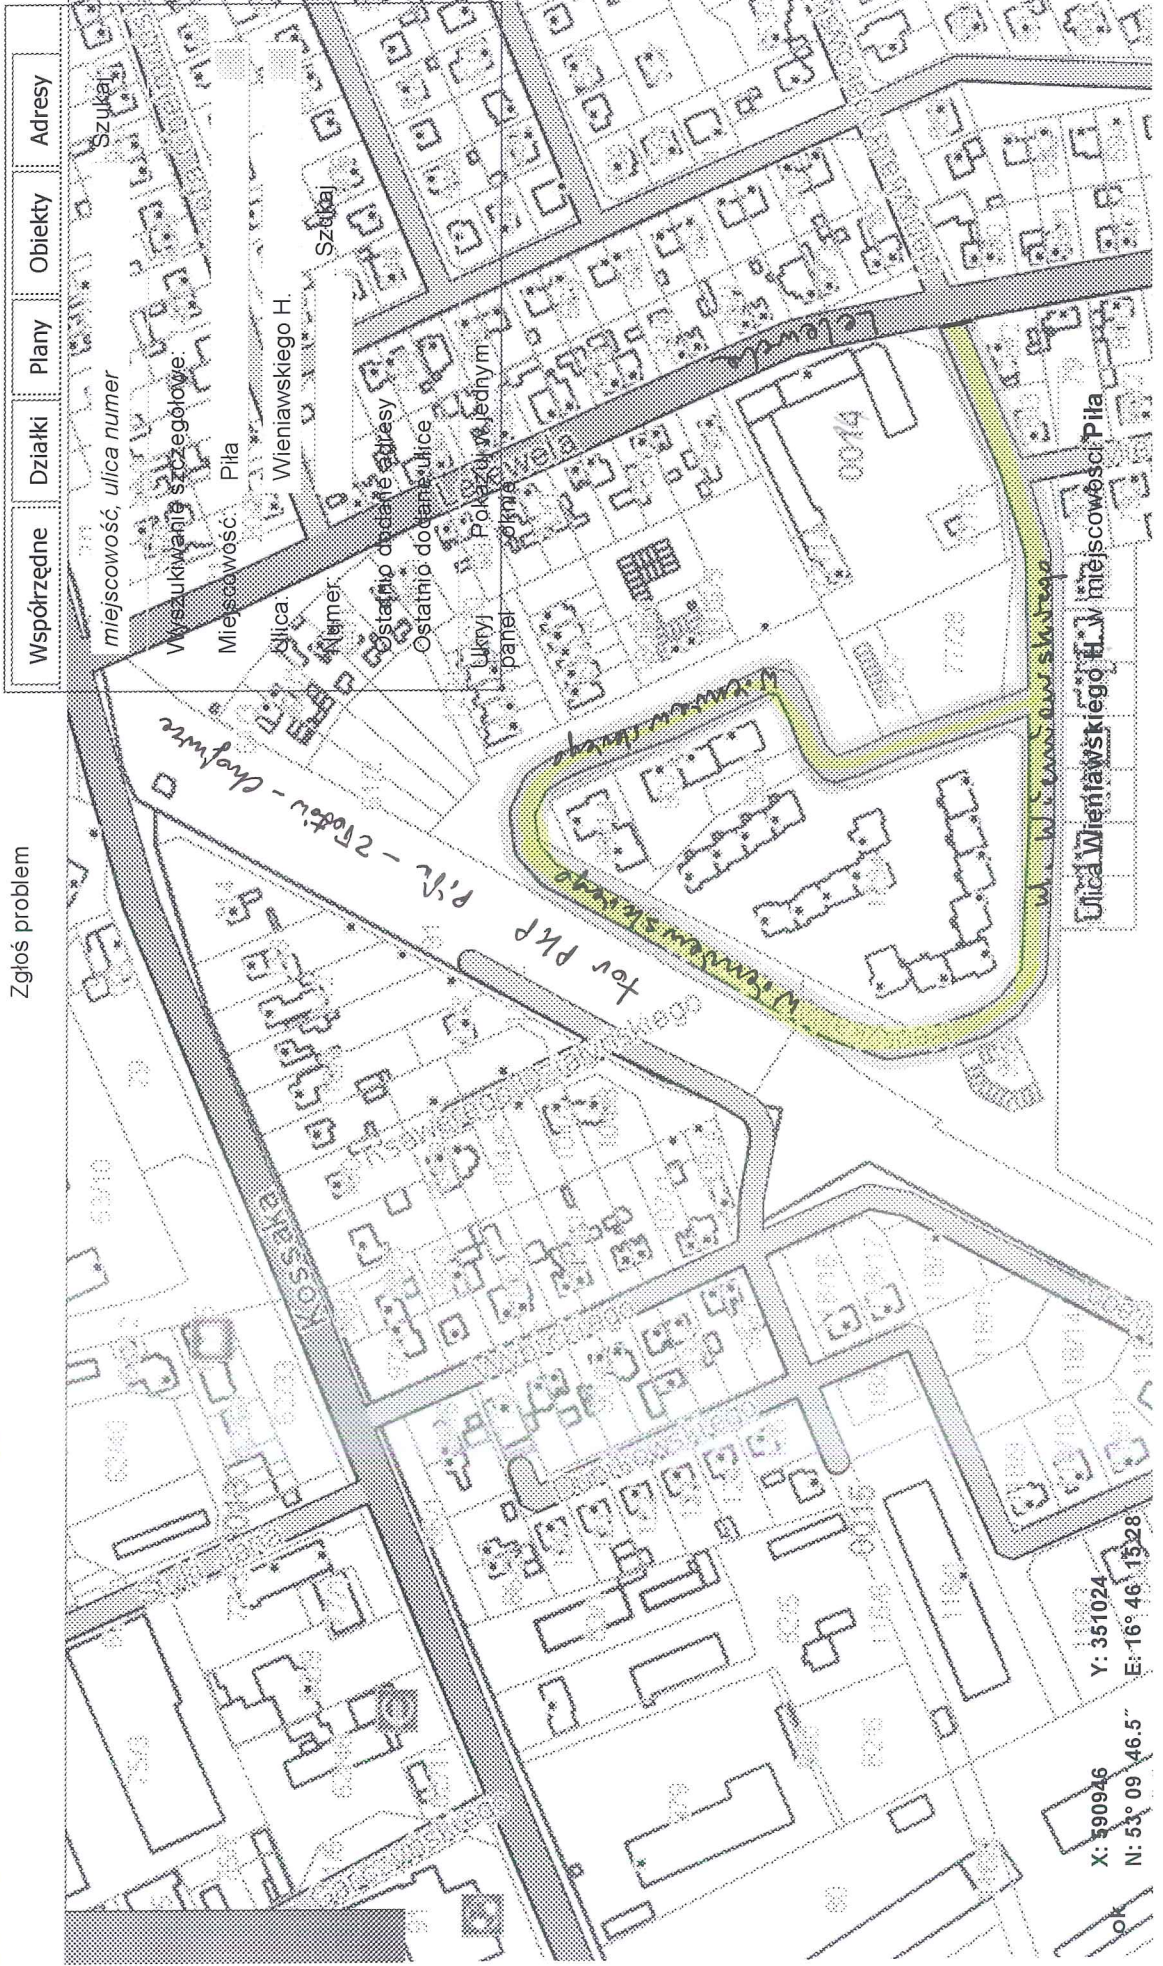

Moduł

e-mapa

Login

przełącz

zobacz

Zgłoś problem

X: 590946
Y: 351024
N: 53° 09' 46.5"
E: 16° 40' 15.28"

ul Wieniawskiego od ul. Heleny
i do ul. Skarupa