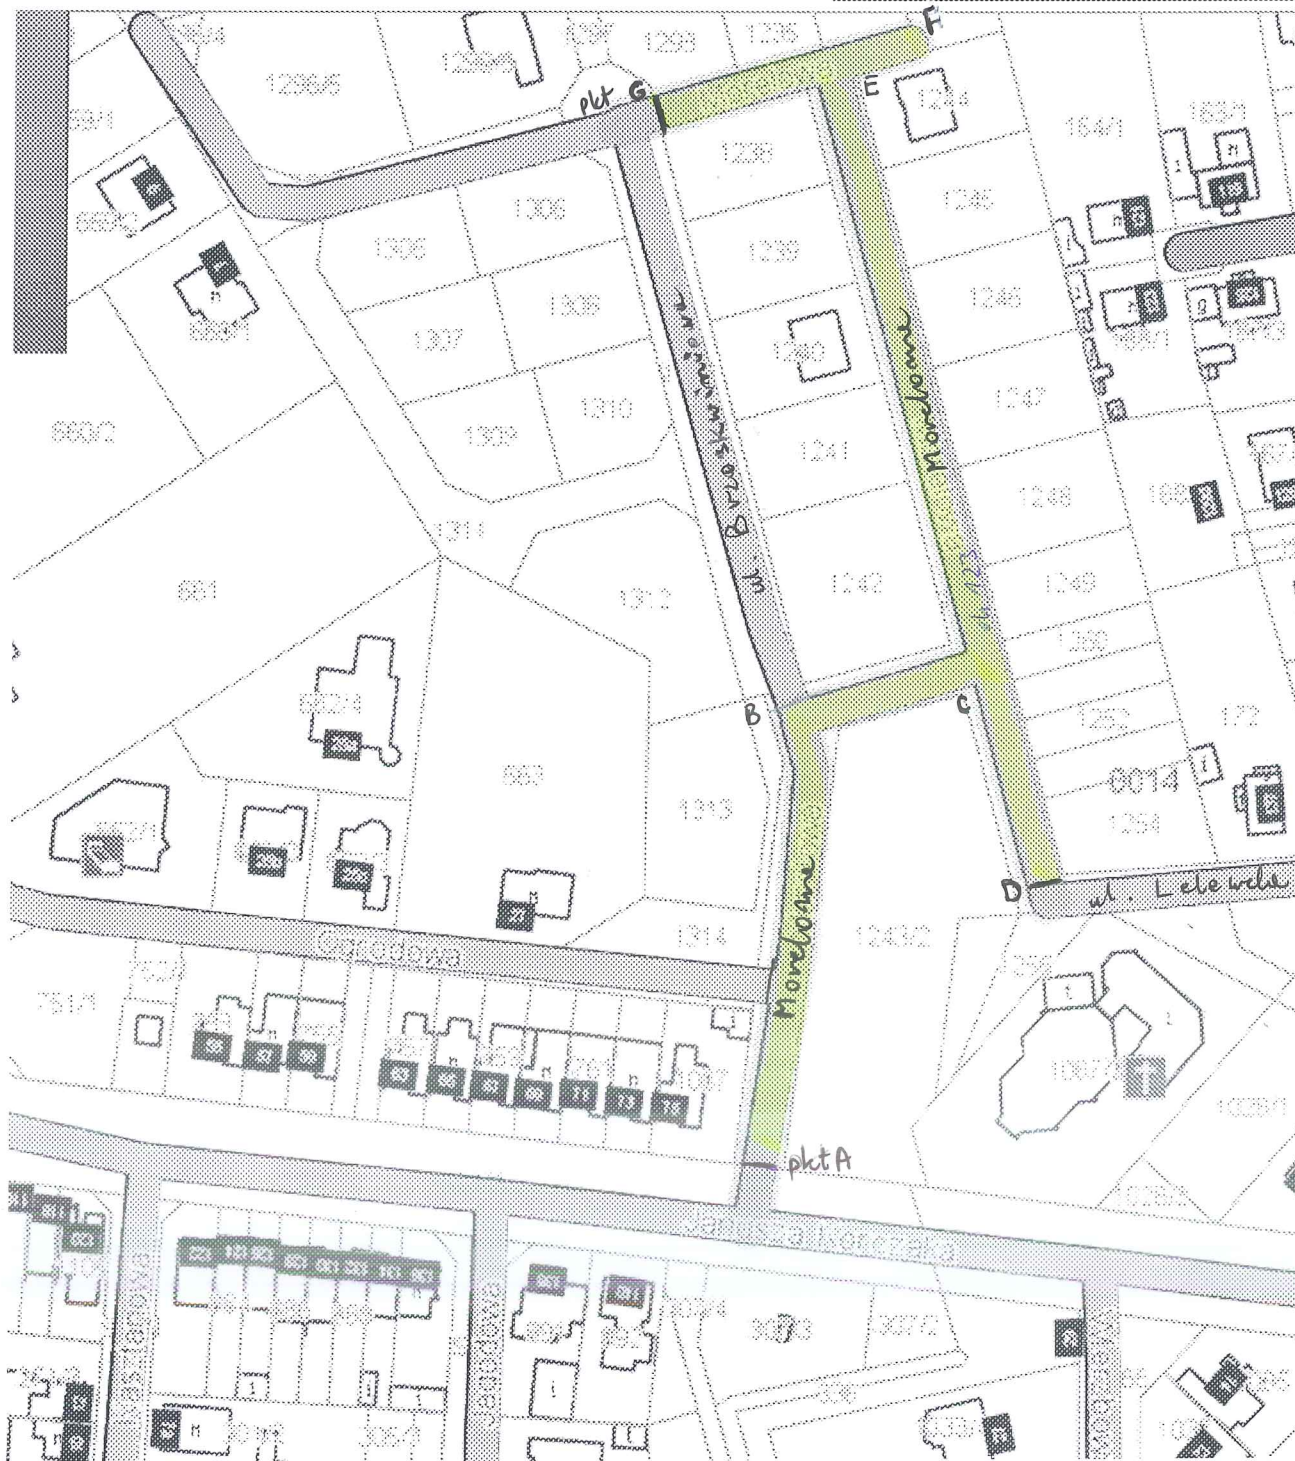

Zaloguj się
uchowanymi

Szukaj... Zgłoś problem

Ulica Morelowa
w miejscowości
Piła

ok

X: 590064.5

Y: 351463.7

N: 53° 09' 18.43" E: 16° 46' 40.42"