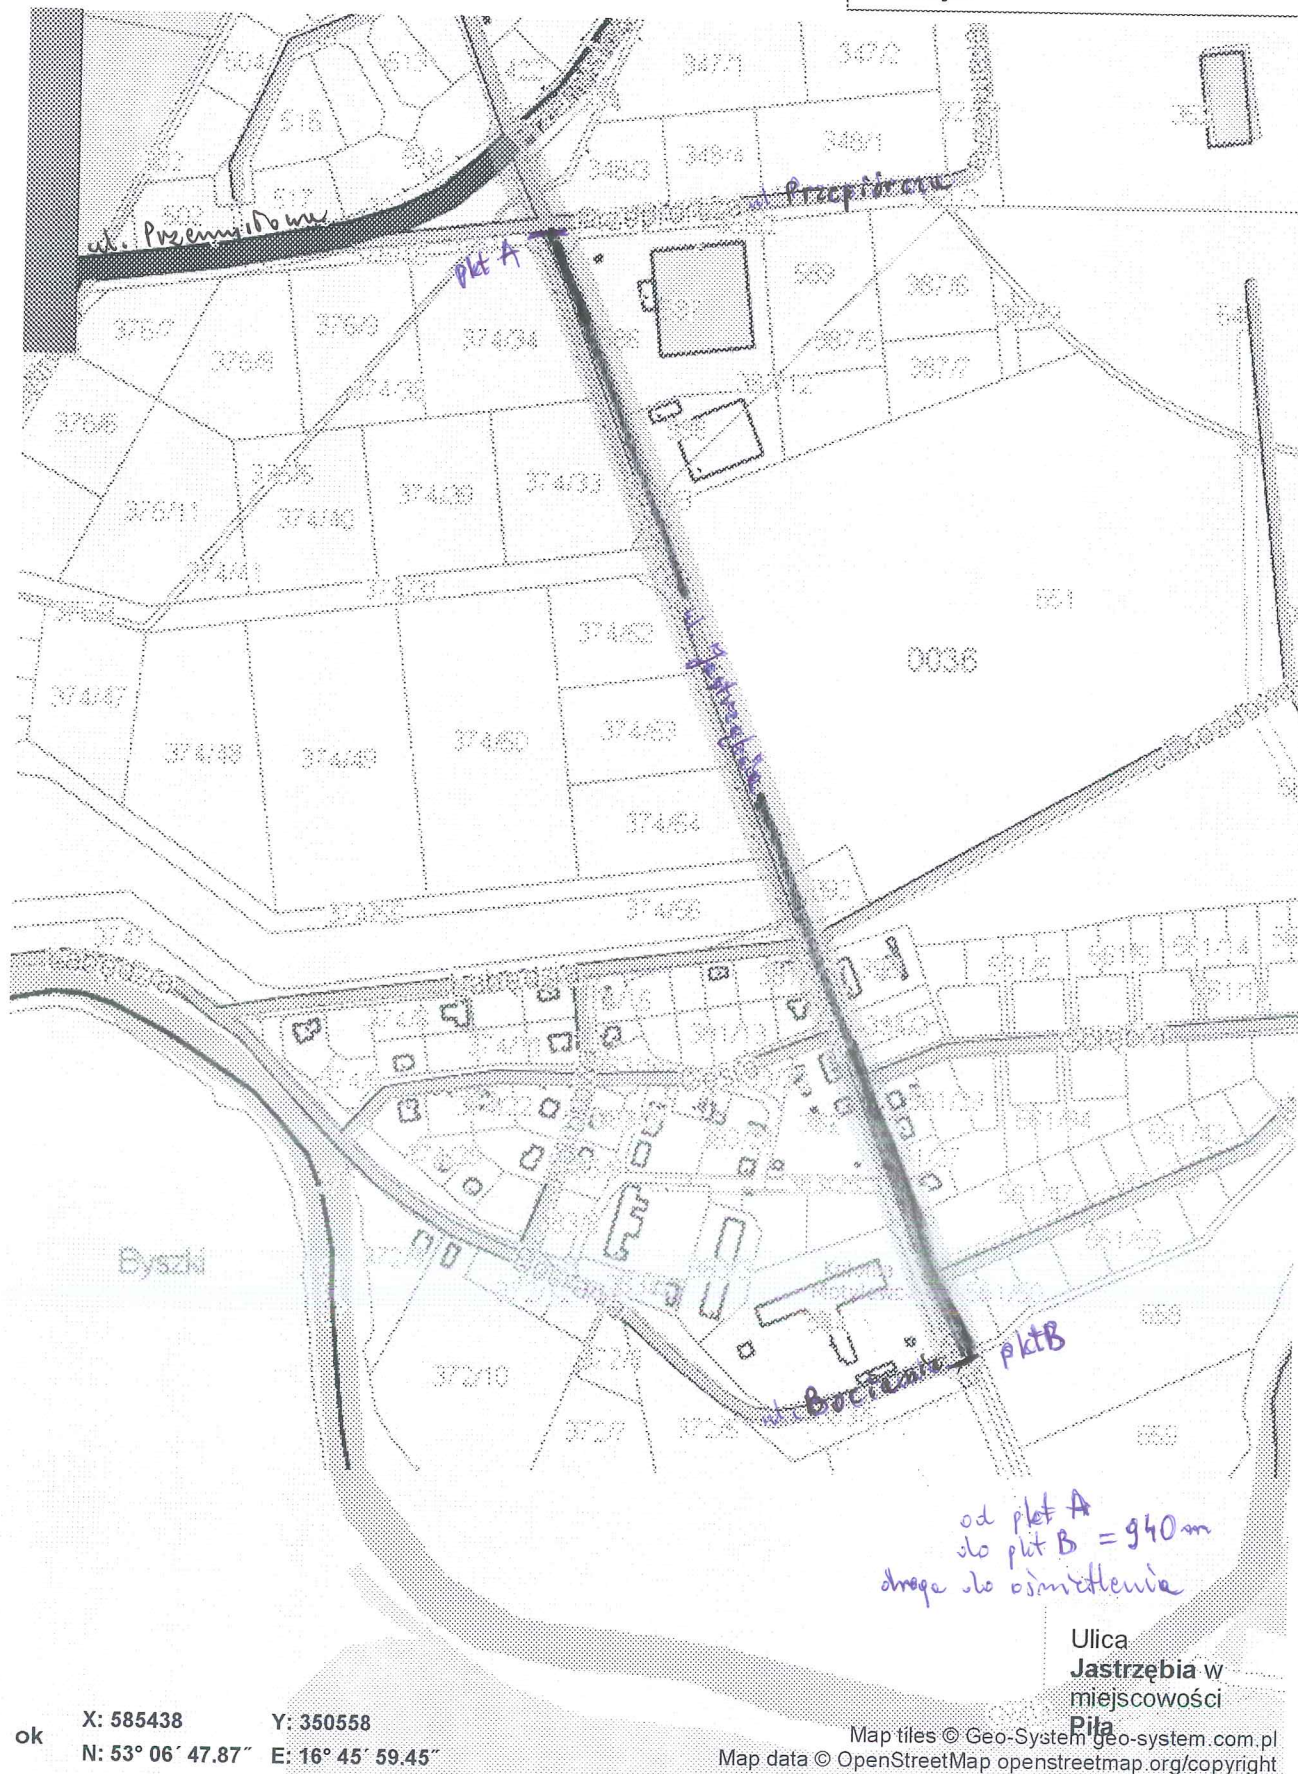

nie konta

Moduł

e-mapa

Login

przez Wyc

Zaloguj
Informacjami

Szukaj... Zgłoś problem

ok

X: 585438 Y: 350558
N: 53° 06' 47.87" E: 16° 45' 59.45"

Map tiles © Geo-System geo-system.com.pl
Map data © OpenStreetMap openstreetmap.org/copyright

Ulica
Jastrzębia w
miejscowości
Piła