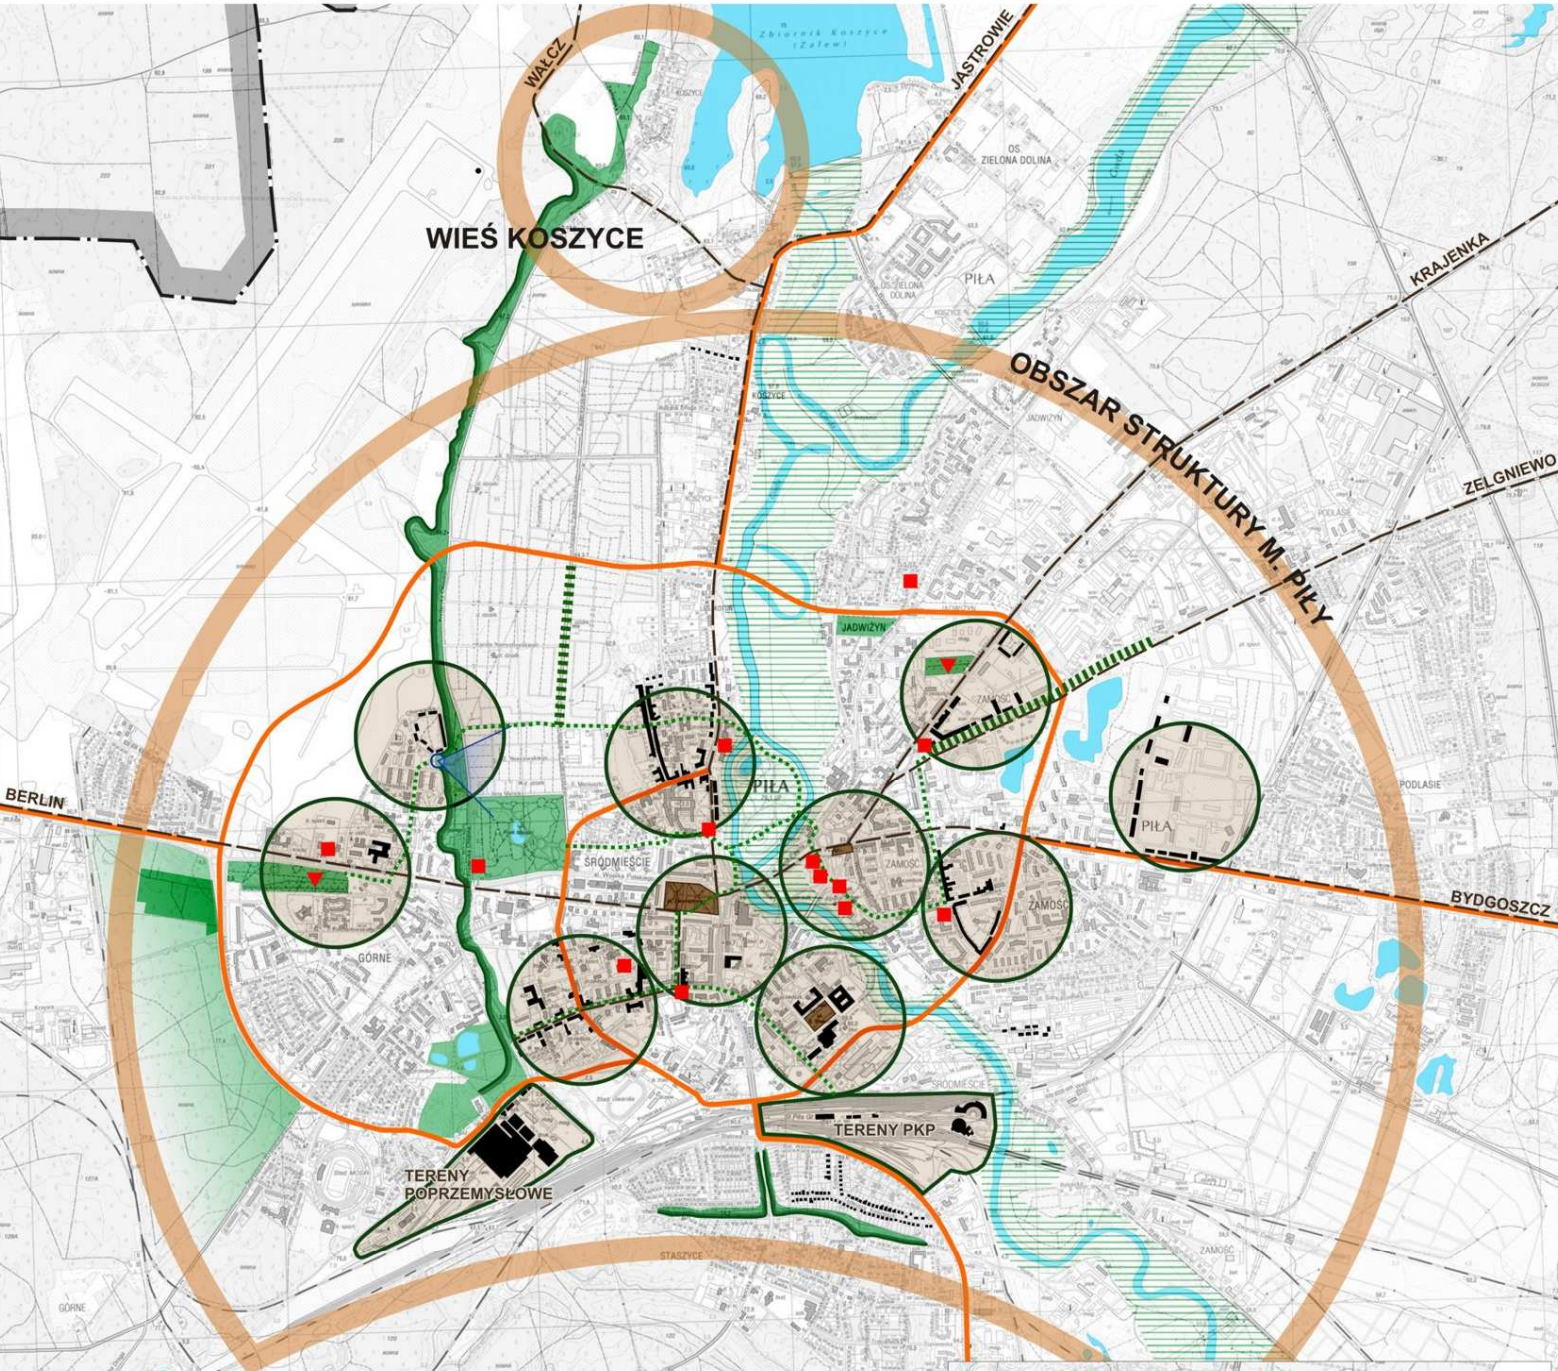

MIASTO PIŁA

STRUKTURA PRZESTRZENNA KRAJOBRAZU KULTUROWEGO

OZNACZENIA:

- granica miasta
- wody
- wyróżnione elementy struktury dziedzictwa kulturowego
- zespoły zabudowy historycznej
- place – historyczne trakty komunikacyjne
- dolina rzeki Gwdy
- tereny zieleni
- skarpa krajobrazowa
- punkt widokowy miasta
- obiekty wpisane do rejestru zabytków
- tereny wpisane do rejestru zabytków
- aleje przyuliczne
- układ komunikacyjny obsługujący strukturę przestrzenną miasta
- trasy łączące wyróżnione elementy krajobrazu kulturowego

WIEŚ MOTYLEWO ul. Orła