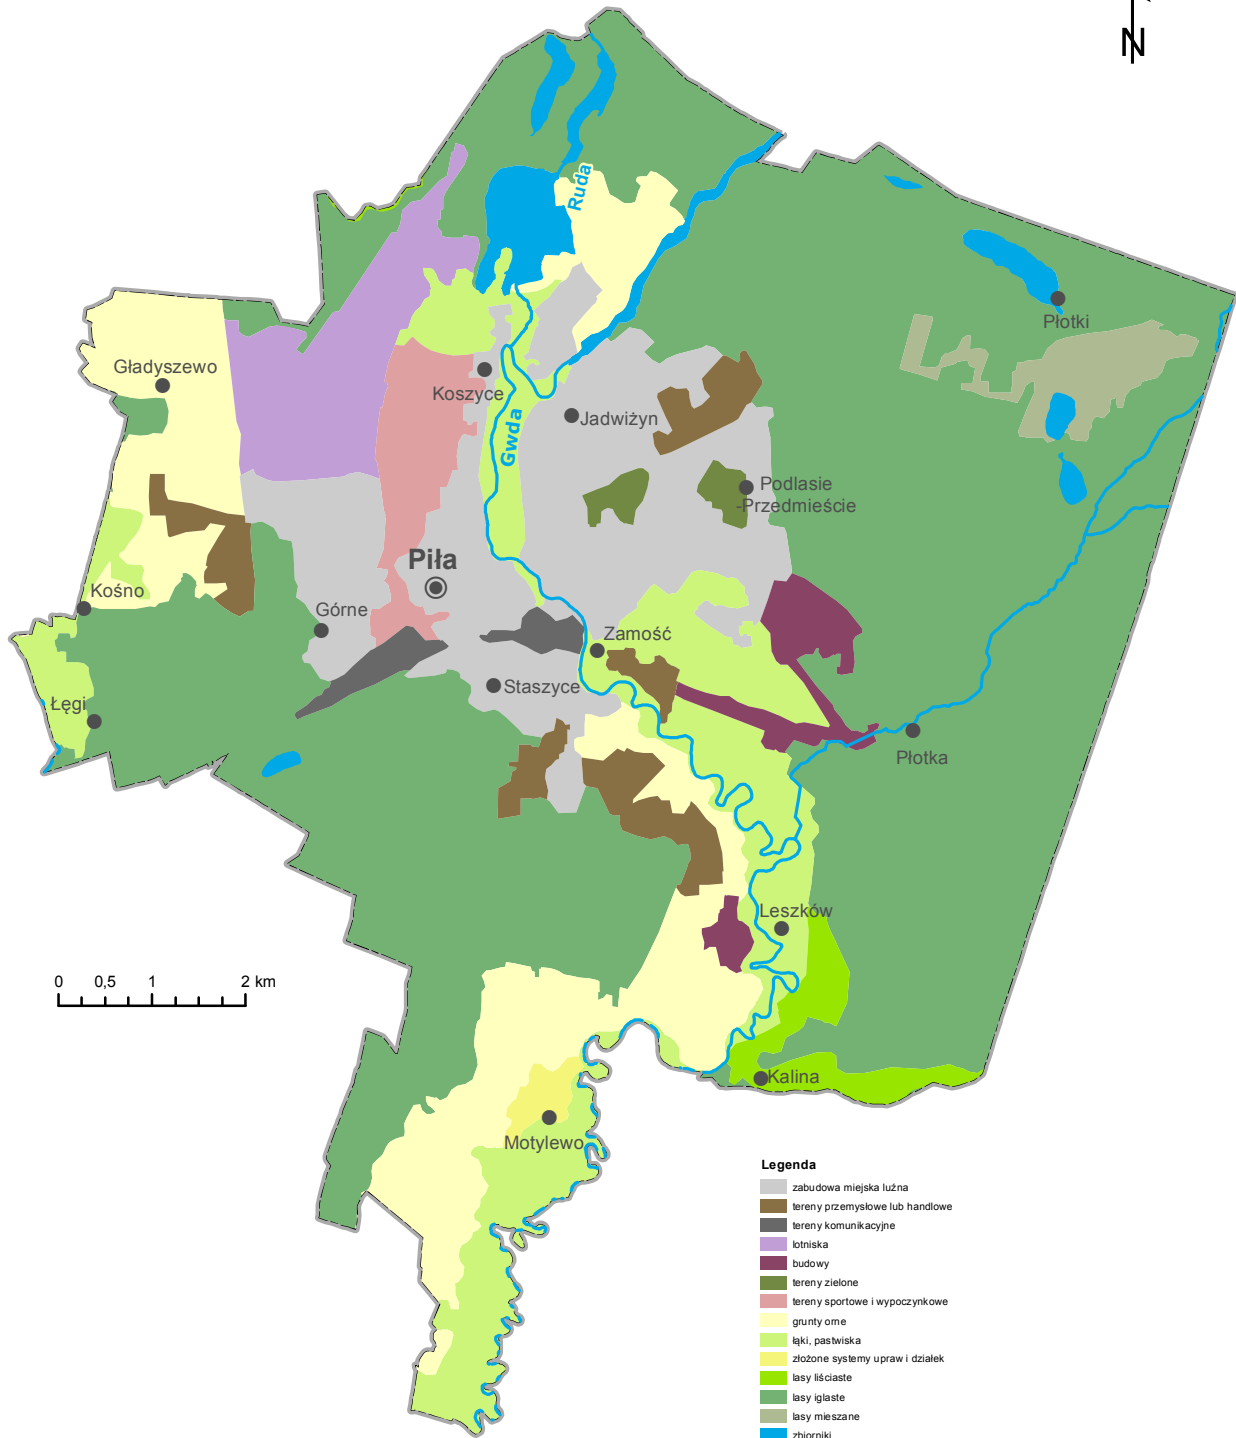

Użytkowanie terenu gminy Piła

Legenda

- zabudowa miejska luźna
- tereny przemysłowe lub handlowe
- tereny komunikacyjne
- lotniska
- budowy
- tereny zielone
- tereny sportowe i wypoczynkowe
- grunty orne
- łąki, pastwiska
- złożone systemy upraw i działek
- lasy liściaste
- lasy iglaste
- lasy mieszane
- zbiorniki
- cieki
- granica gminy