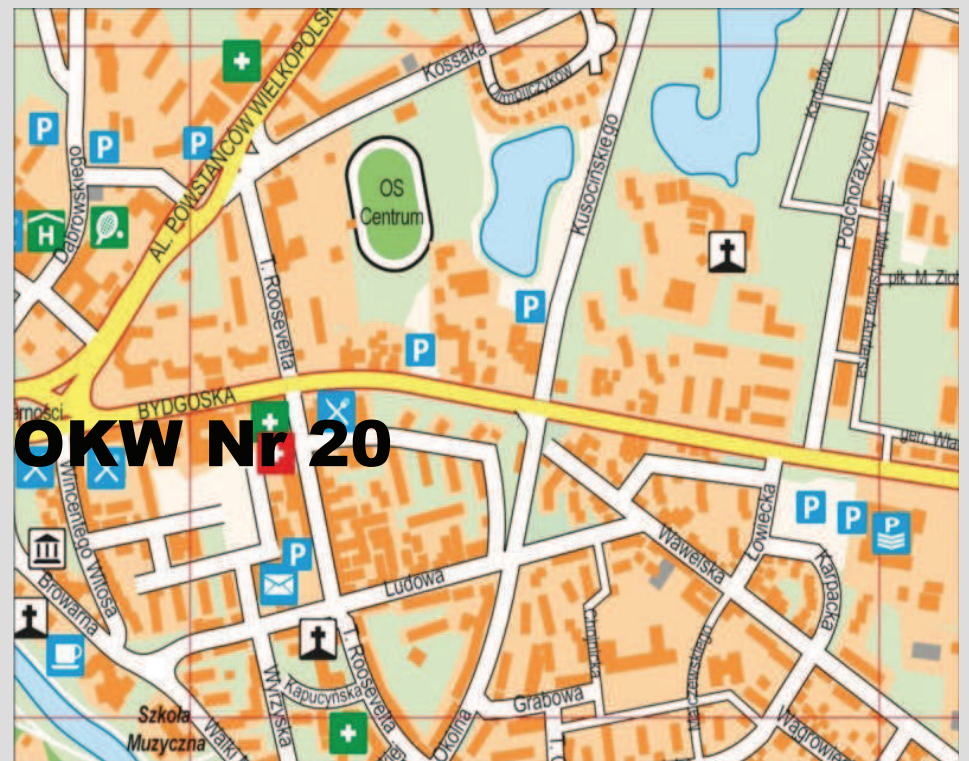

OBWÓD GŁOSOWANIA NR 20

z siedzibą obwodowej komisji wyborczej w Gimnazjum Nr 5
im. Tadeusza Kościuszki, ul. Bydgoska 23

GRANICE OBWODU (ULICE):

1. BYDGOSKA: NR 1-122D

OBWÓD GŁOSOWANIA NR 21

z siedzibą obwodowej komisji wyborczej w Szkole Podstawowej Nr 2 im. Olimpijczyków Polskich, ul. Roosevelta 12

GRANICE OBWODU (ULICE):

1. ROOSEVELTA

OBWÓD GŁOSOWANIA NR 22

z siedzibą obwodowej komisji wyborczej w Publicznym Przedszkolu Nr 16
im. Czerwonego Kapturka, al. Powstańców Wielkopolskich 86a

GRANICE OBWODU (ULICE):

1. ALEJA POWSTAŃCÓW
WIELKOPOLSKICH: NR 1A-111
2. DĄBROWSKIEGO: NR 3-53
3. GDAŃSKA
4. GŁUCHOWSKA
5. IGNACEGO BOCHEŃSKIEGO
6. ŚNIADECKICH: NR 1-17B

OKW Nr 22