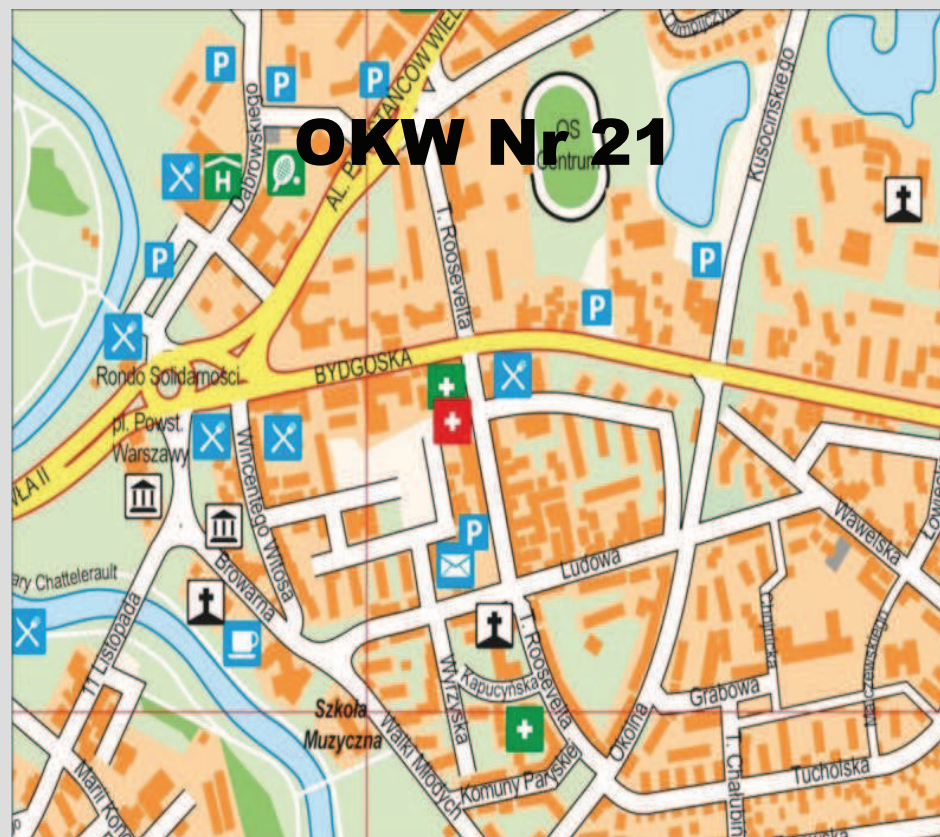

OBWÓD GŁOSOWANIA NR 20

z siedzibą obwodowej komisji wyborczej w Gimnazjum Nr 5
im. Tadeusza Kościuszki, ul. Bydgoska 23

GRANICE OBWODU (ULICE):

1. BYDGOSKA: NR 1-122D

OBWÓD GŁOSOWANIA NR 21

z siedzibą obwodowej komisji wyborczej w Szkole Podstawowej Nr 2 im. Olimpijczyków Polskich, ul. Roosevelta 12

GRANICE OBWODU (ULICE):

1. ROOSEVELTA

OBWÓD GŁOSOWANIA NR 22

z siedzibą obwodowej komisji wyborczej w Publicznym Przedszkolu Nr 16
im. Czerwonego Kapturka, al. Powstańców Wielkopolskich 86a

GRANICE OBWODU (ULICE):

1. ALEJA POWSTAŃCÓW
WIELKOPOLSKICH: NR 1A-111
2. DĄBROWSKIEGO: NR 3-53
3. GDAŃSKA
4. GŁUCHOWSKA
5. IGNACEGO BOCHEŃSKIEGO
6. ŚNIADECKICH: NR 1-17B

OKW Nr 22